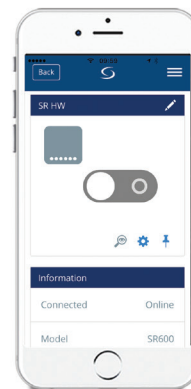

## Smart Home -sovellus

Smart Home -sovellus on tarjolla iOS- ja Android-laitteille. Helppokäyttöisillä toiminnoilla ja helposti lisättävillä lämmitysajastuksilla.

Helposti hallittavat kuvakkeet

Helppo käyttää

Helposti muokattavat asetukset

Helposti asetettavat ajastukset