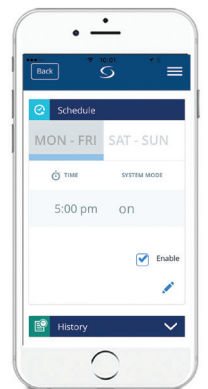

## Smart Home -sovellus

Smart Home -sovellus on tarjolla iOS- ja Android-laitteille. Helppokäyttöisillä toiminnoilla ja helposti lisättävillä lämmitysajastuksilla.

Helposti hallittavat kuvakkeet

Helppo käyttää

Helposti muokattavat asetukset

Helposti asetettavat ajastukset