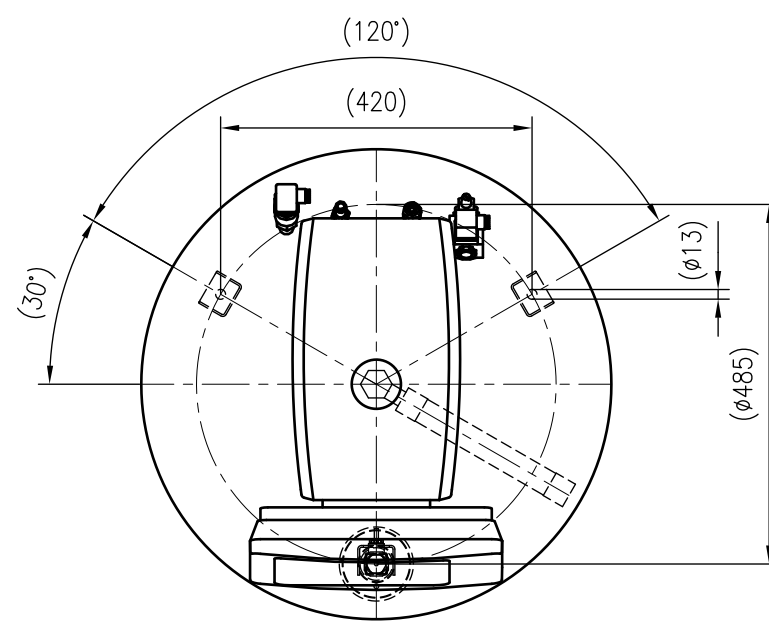

Side view

Front view

Isometric view

Top view

Unterliegt nicht dem Änderungsdienst/ Not subject to change management		Maßstab/ Scale: 1:10	Format/ Size: A2
Revision 24.07.2018	Reflexomat Silent Compact RSC300 6bar – 8800300		