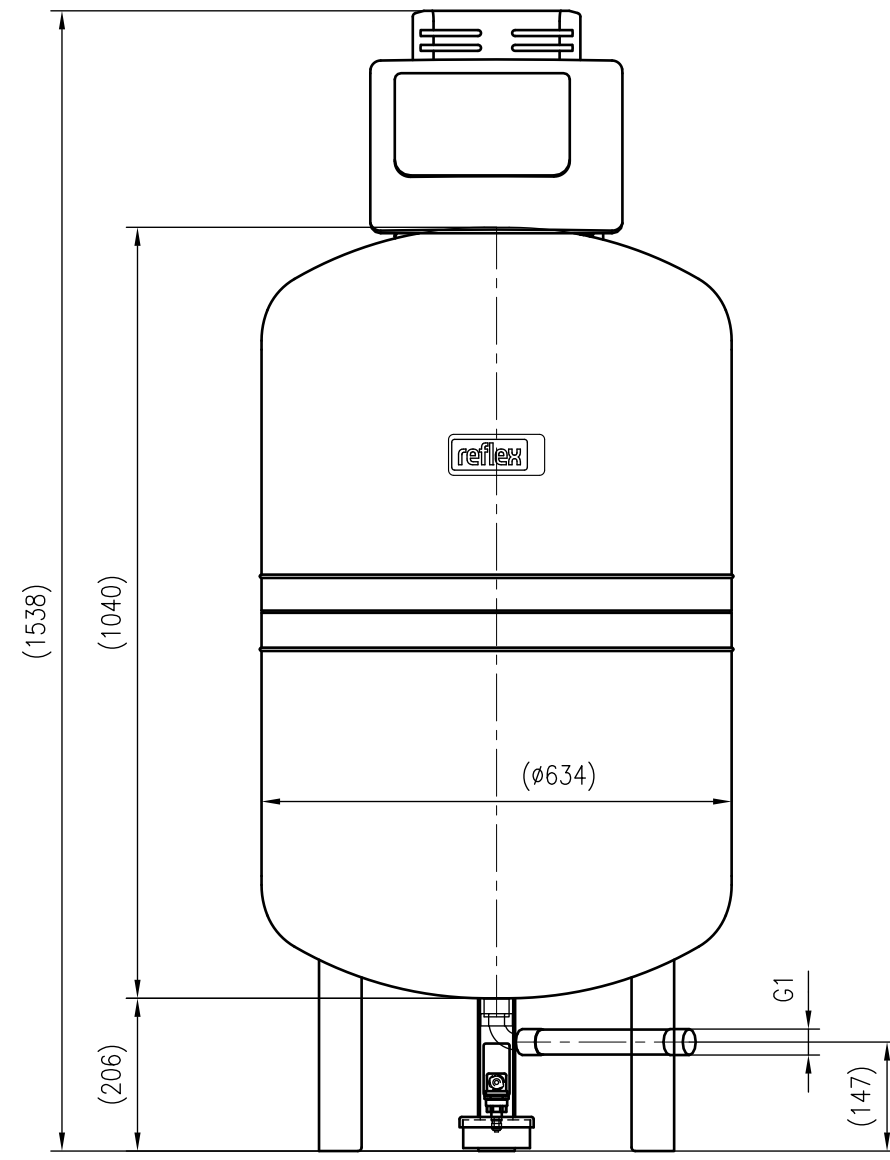

Side view

Front view

Isometric view

Top view

Unterliegt nicht dem Änderungsdienst/ Not subject to change management		Maßstab/ Scale: 1:10	Format/ Size: A2
Revision 24.07.2018	Reflexomat Silent Compact RSC300 6bar – 8800300		