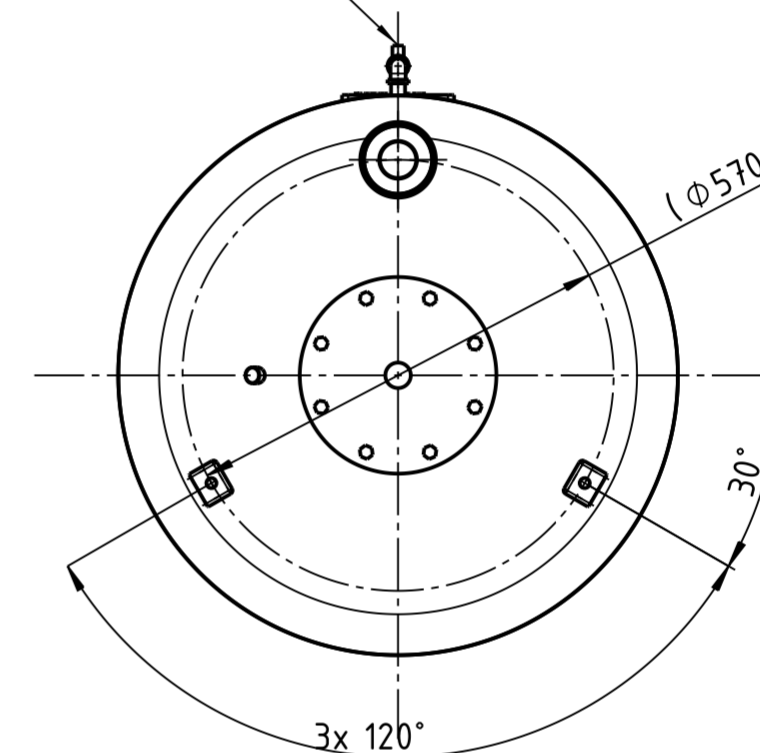

Front view

Left view

Membranbruchmelder
nur auf Kundenwunsch/
bladder rupture detector
only on customer request

Bottom view

Unterliegt nicht dem Aenderungsdienst/
Not subject to change management

Maßstab/
Scale: 1:5

Format/
Size: A2

2015_03_18
Reflexomat_RG_800_6bar