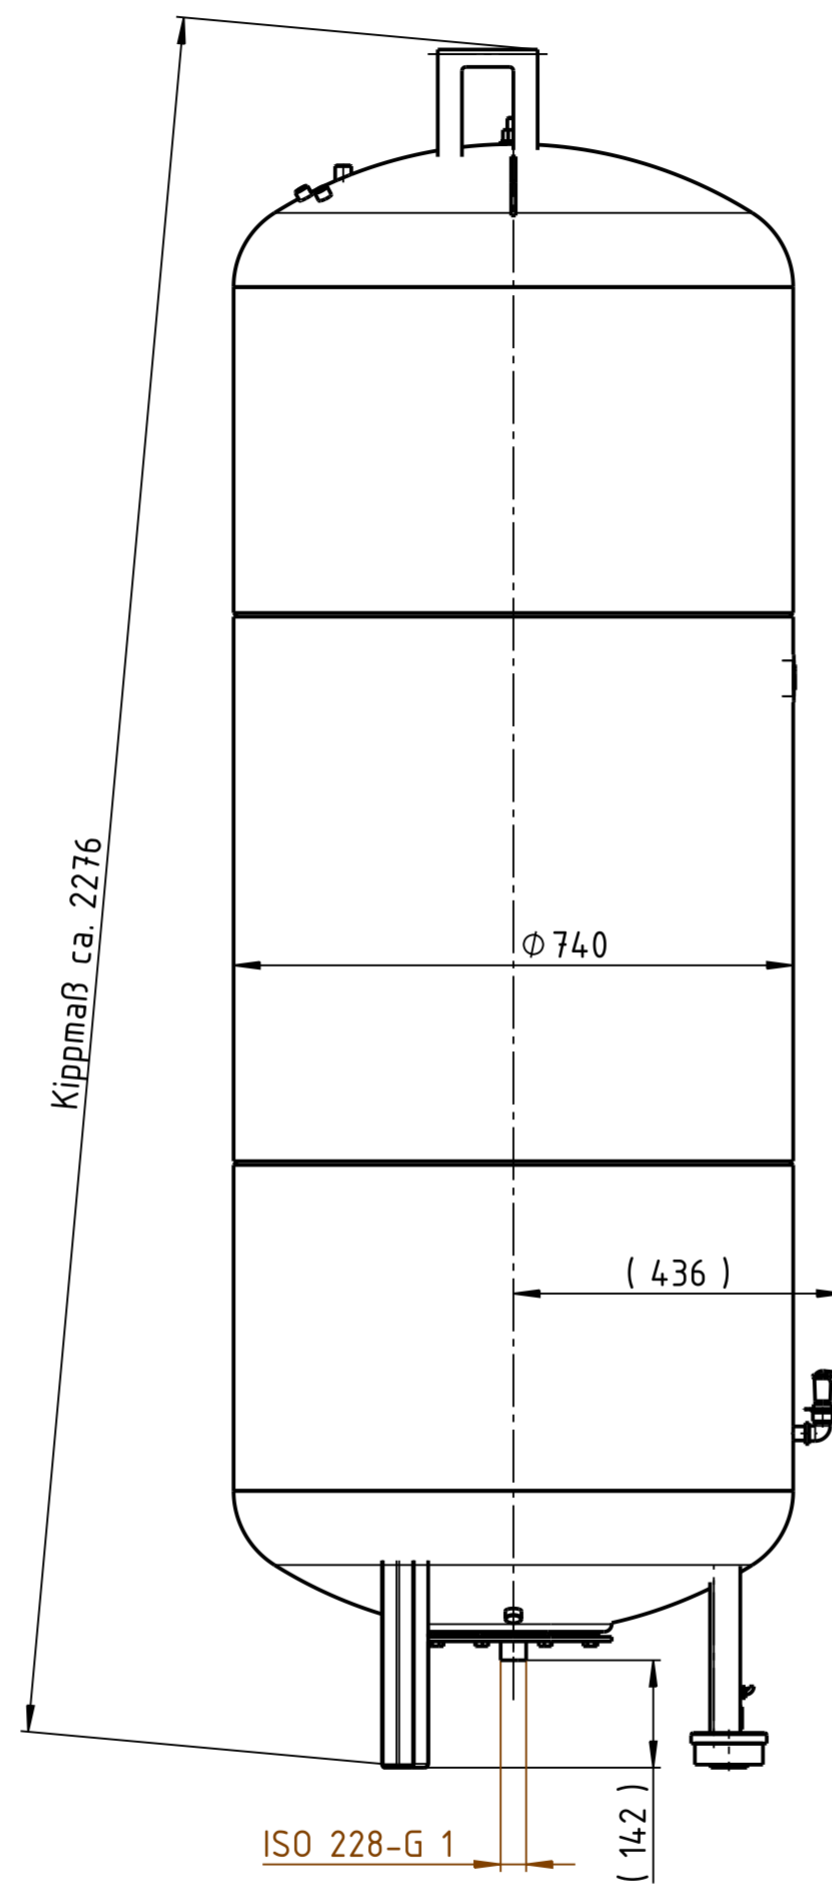

Front view

Left view

Membranbruchmelder
nur auf Kundenwunsch/
bladder rupture detector
only on customer request

Bottom view

Unterliegt nicht dem Aenderungsdienst/
Not subject to change management

Maßstab/
Scale: 1:5

Format/
Size: A2

2015_03_18
Reflexomat_RG_800_6bar