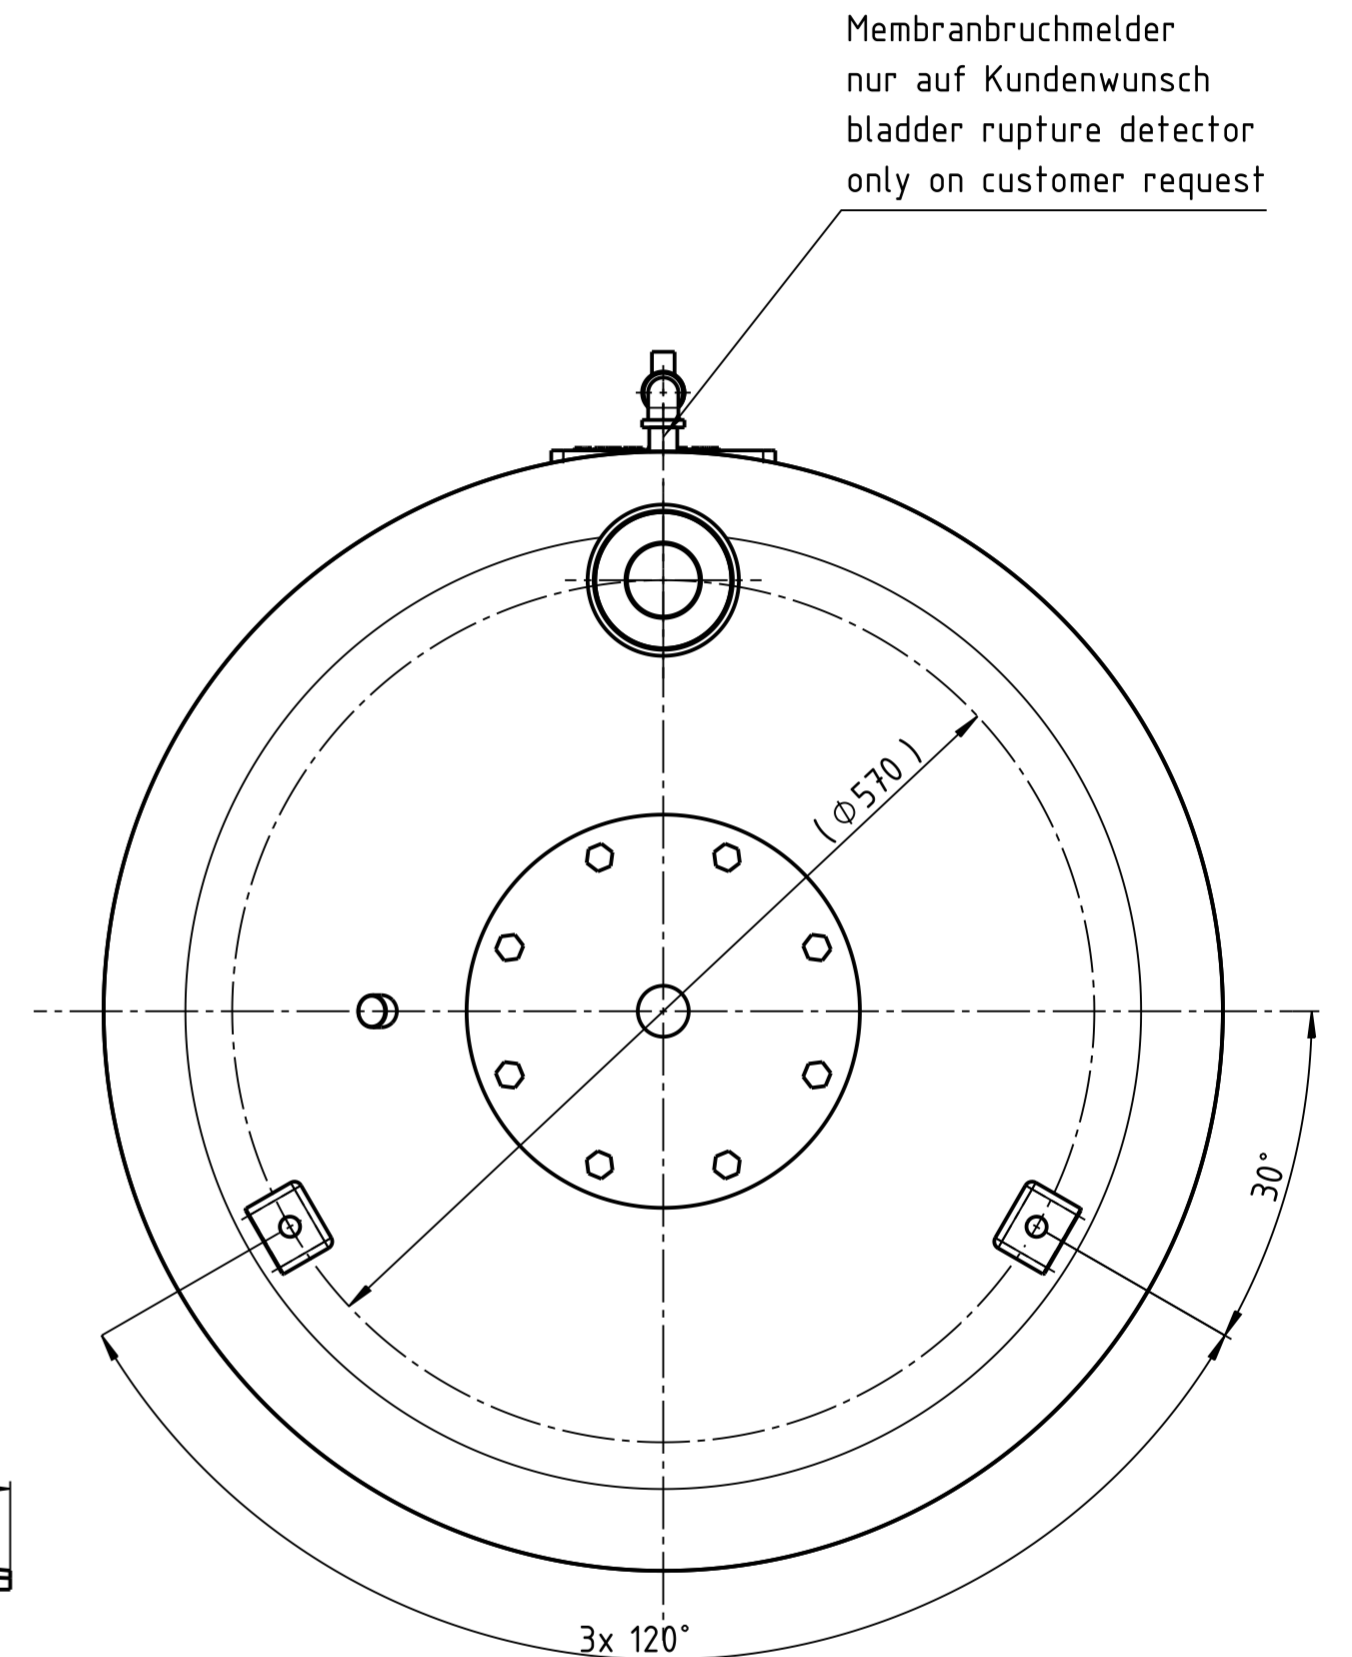

Front view

Left view

Bottom view

Unterliegt nicht dem Änderungsdienst/
Not subject to change management

Maßstab/
Scale: 1:5

Format/
Size: A2

2015_03_18
Reflexomat_RG_600_6bar