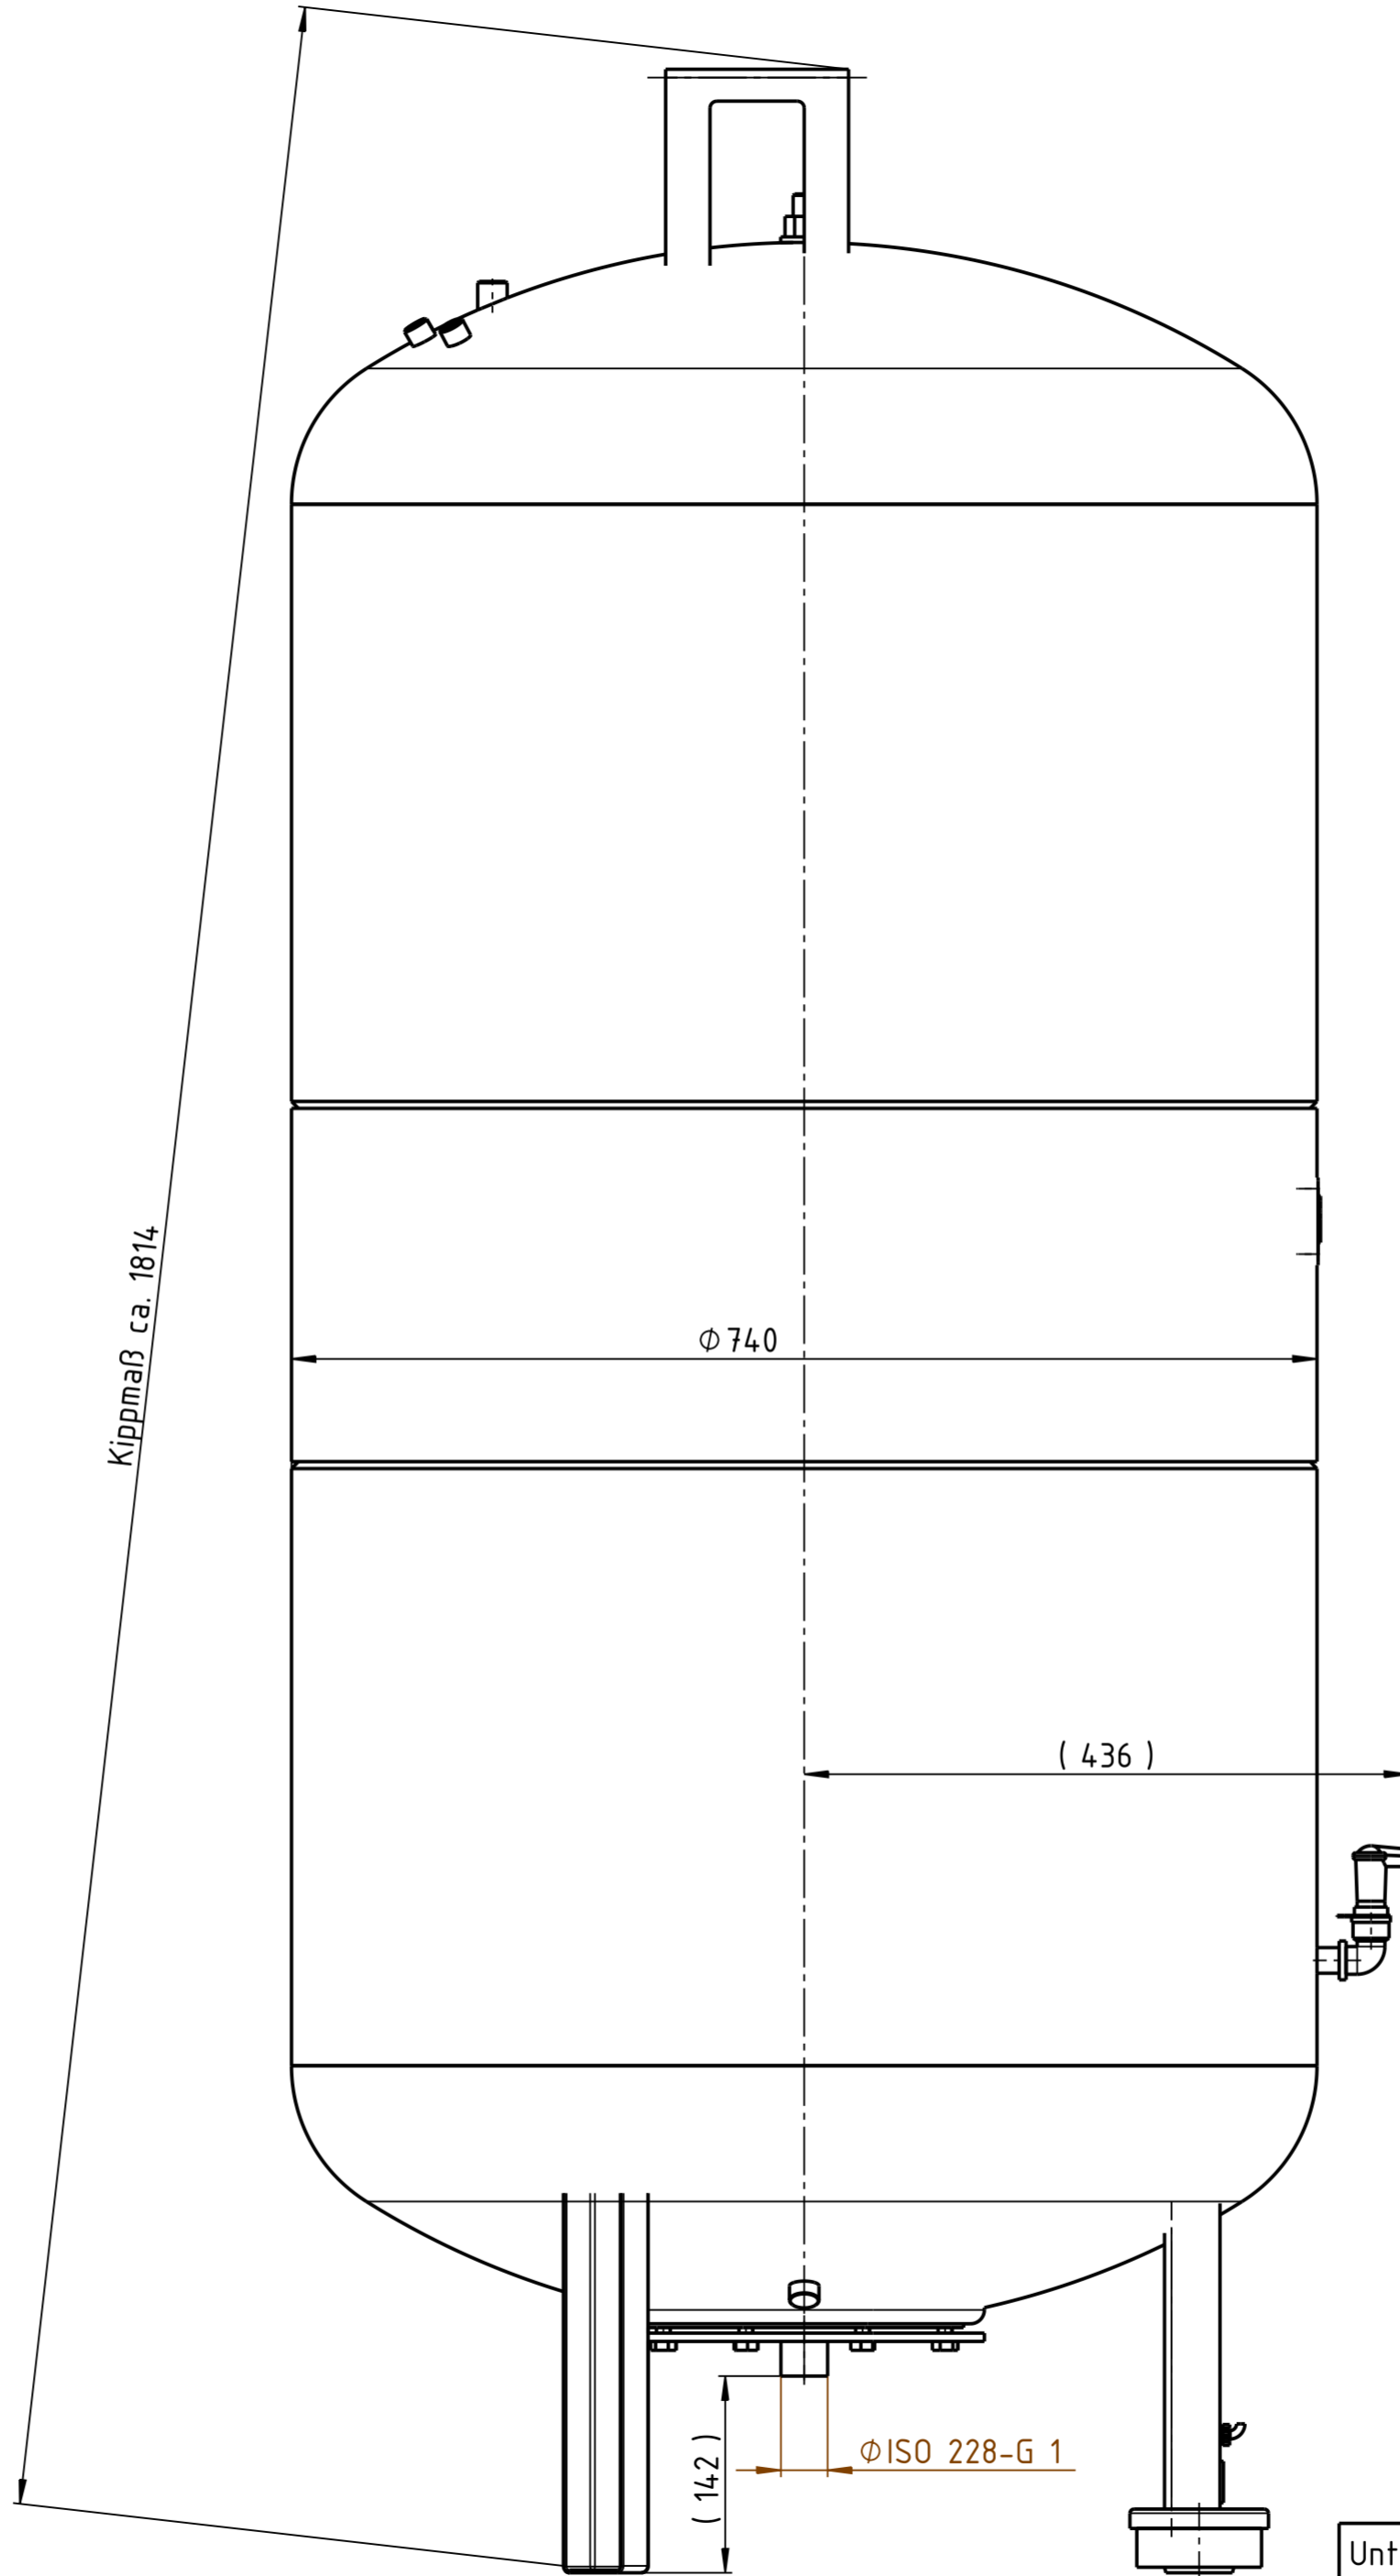

Front view

Left view

Bottom view

Unterliegt nicht dem Änderungsdienst/
Not subject to change management

Maßstab/
Scale: 1:5

Format/
Size: A2

2015_03_18
Reflexomat_RG_600_6bar