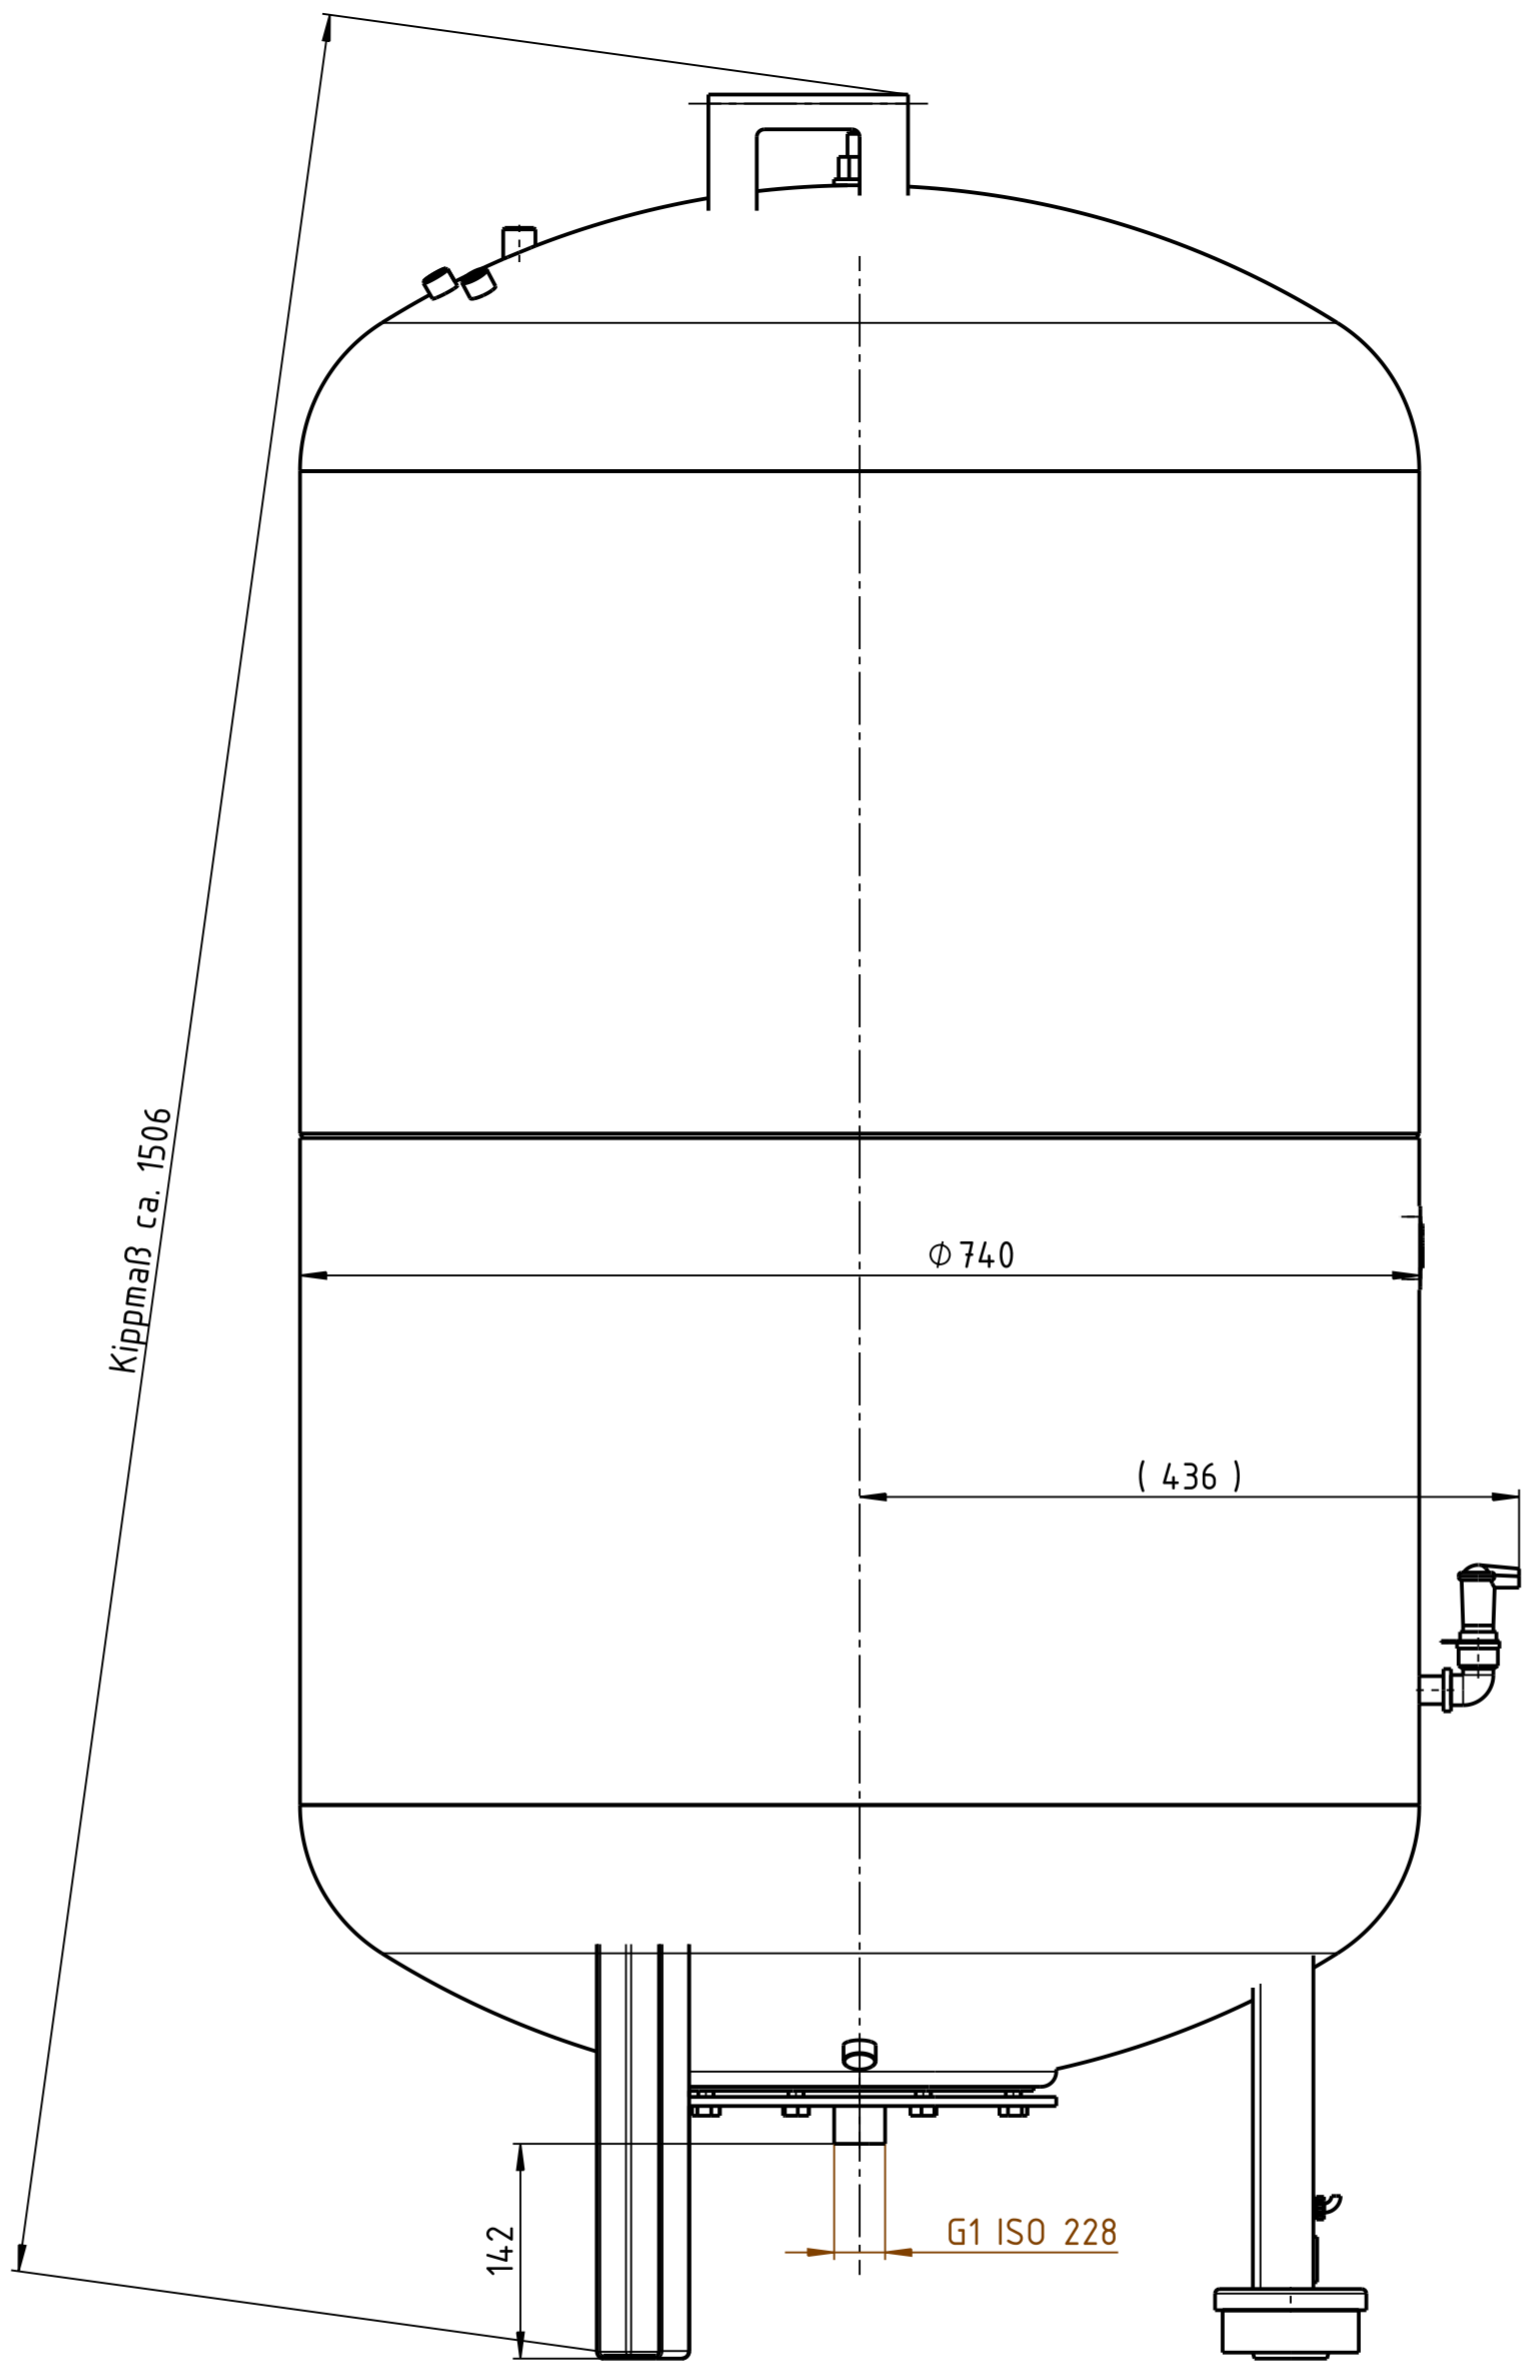

Front view

Left view

Bottom view

Unterliegt nicht dem Aenderungsdienst/
Not subject to change management

Maßstab/
Scale: 1:5

Format/
Size: A2

2015_03_17
Reflexomat_RG_500_6bar