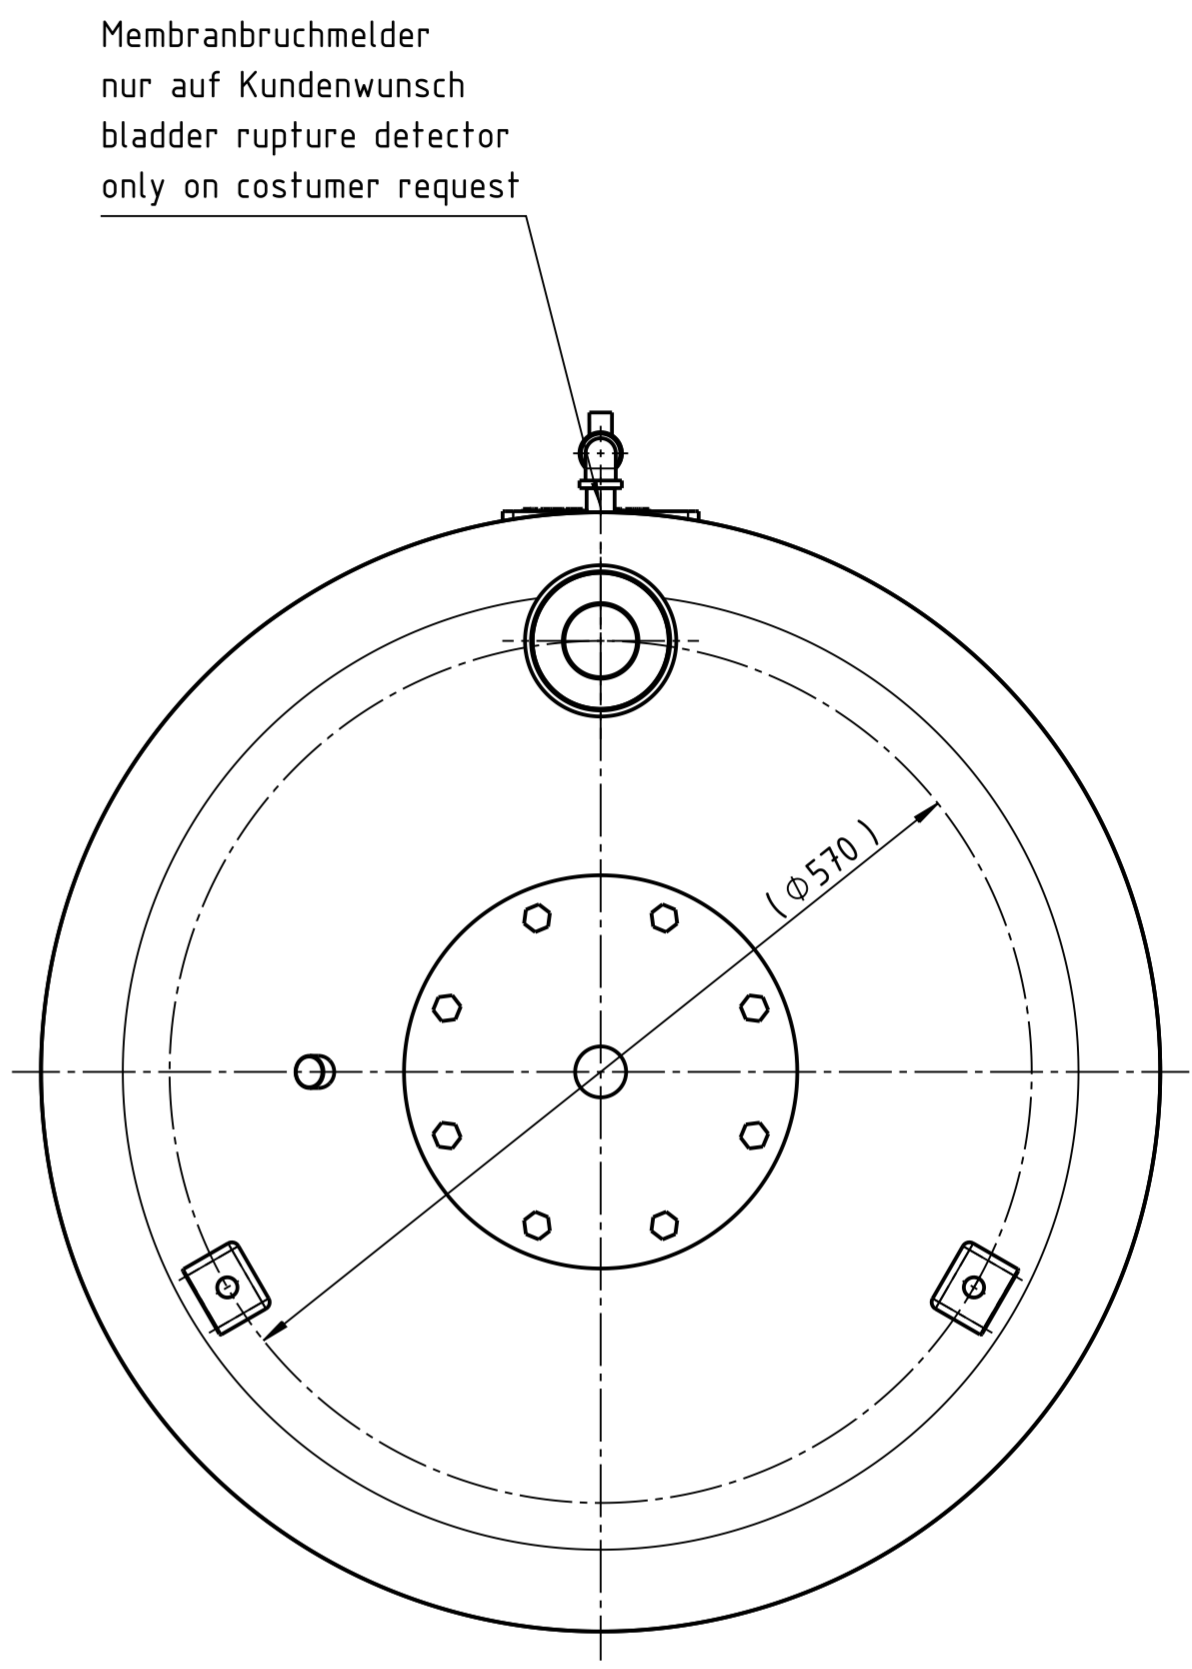

Front view

Left view

Bottom view

Unterliegt nicht dem Aenderungsdienst/
Not subject to change management

Maßstab/
Scale: 1:5

Format/
Size: A2

2015_03_17
Reflexomat_RG_500_6bar