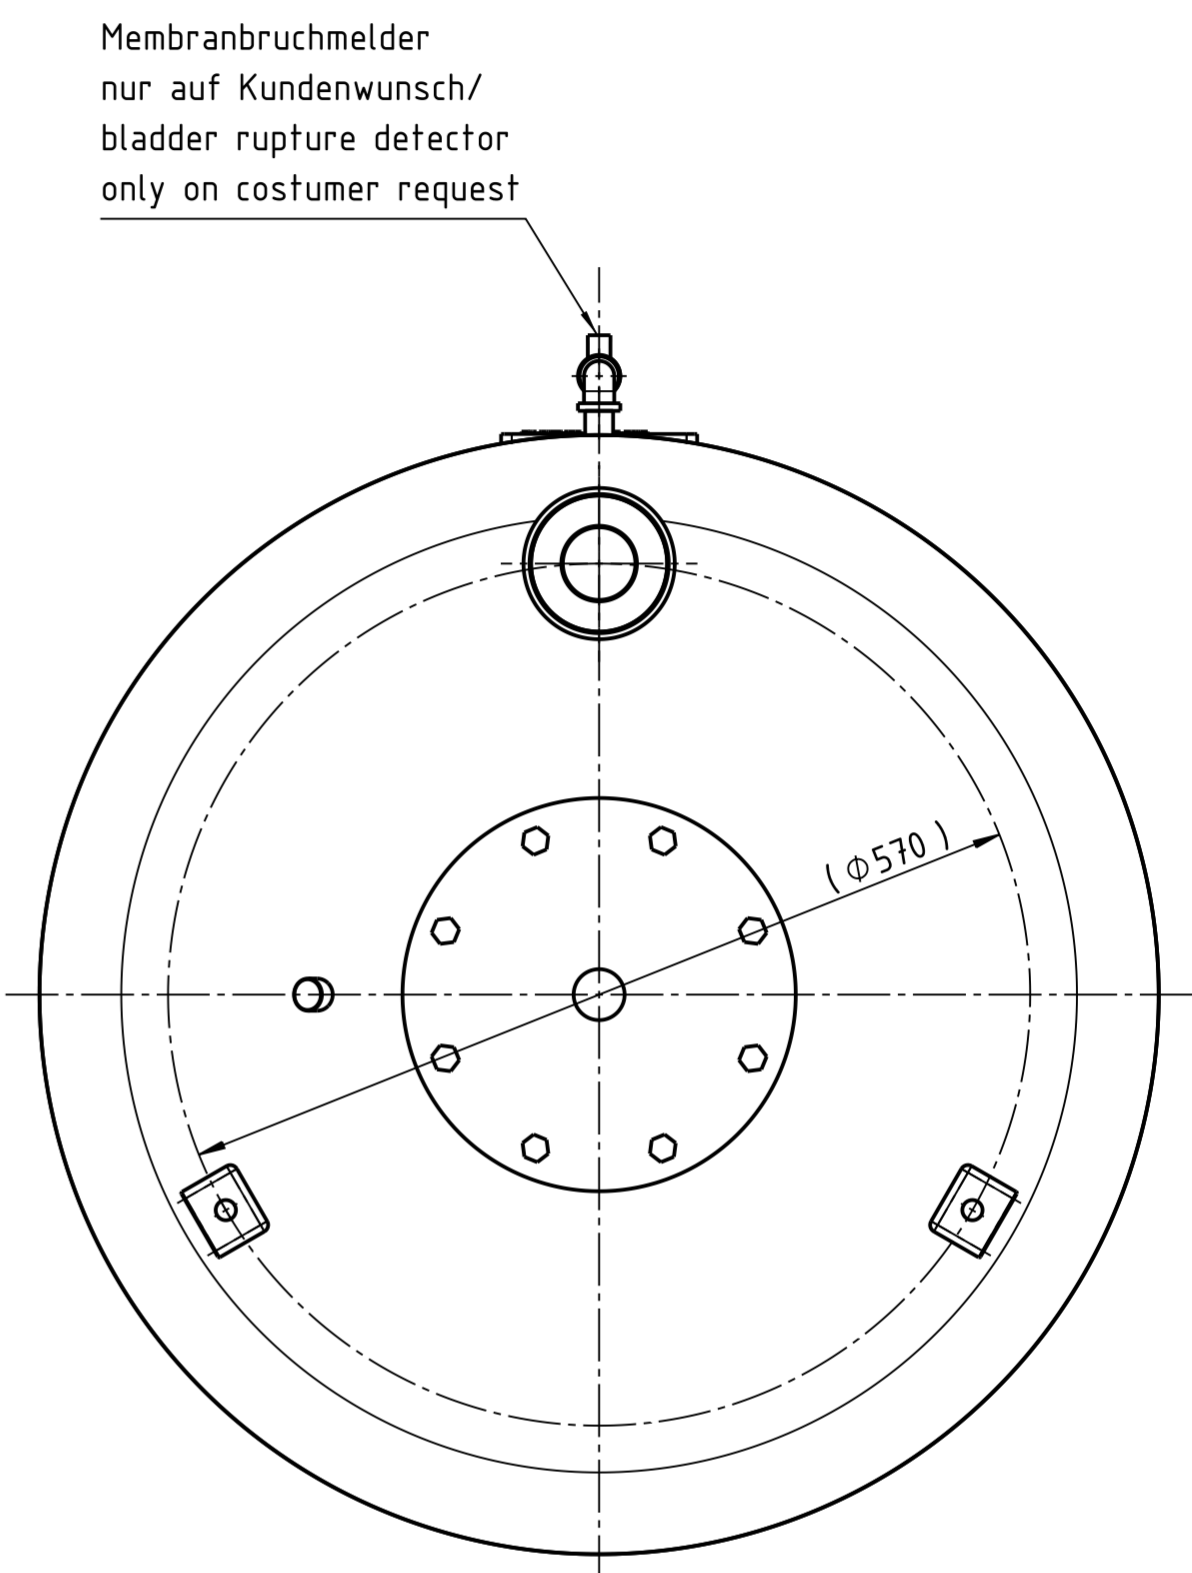

Front view

Left view

Bottom view

Unterliegt nicht dem Änderungsdienst/
Not subject to change management

Maßstab/
Scale: 1:5

Format/
Size: A2

2015_03_17
Reflexomat_RG_400_6bar