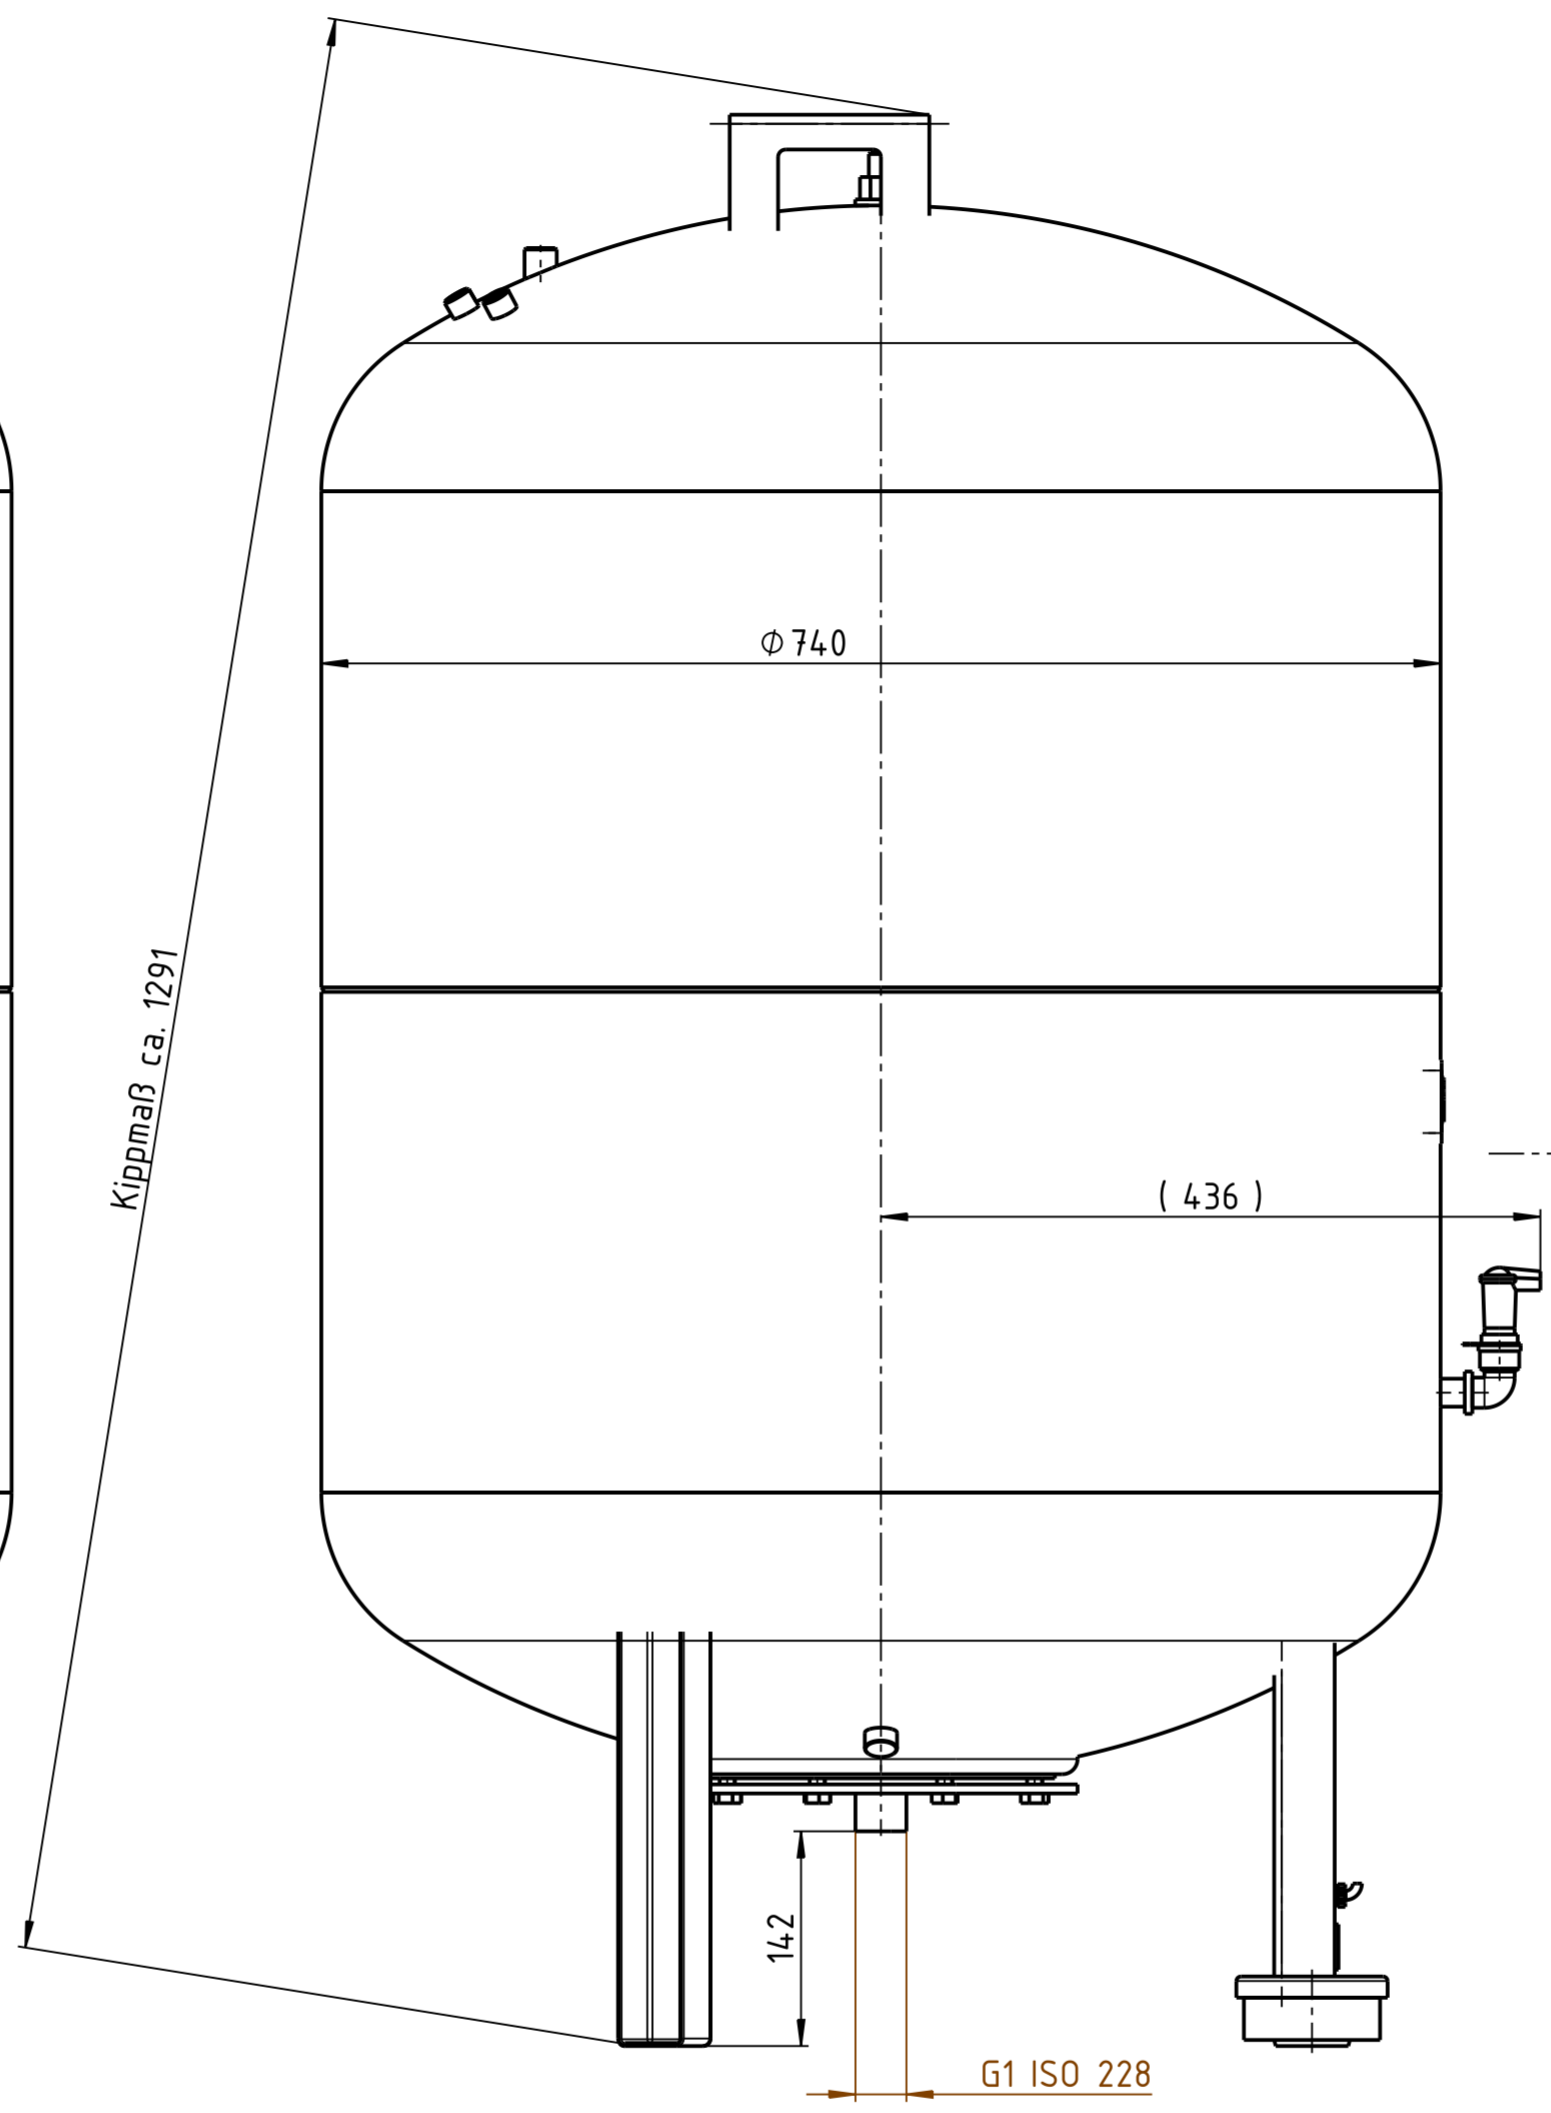

Front view

Left view

Bottom view

Unterliegt nicht dem Änderungsdienst/
Not subject to change management

Maßstab/
Scale: 1:5

Format/
Size: A2

2015_03_17
Reflexomat_RG_400_6bar