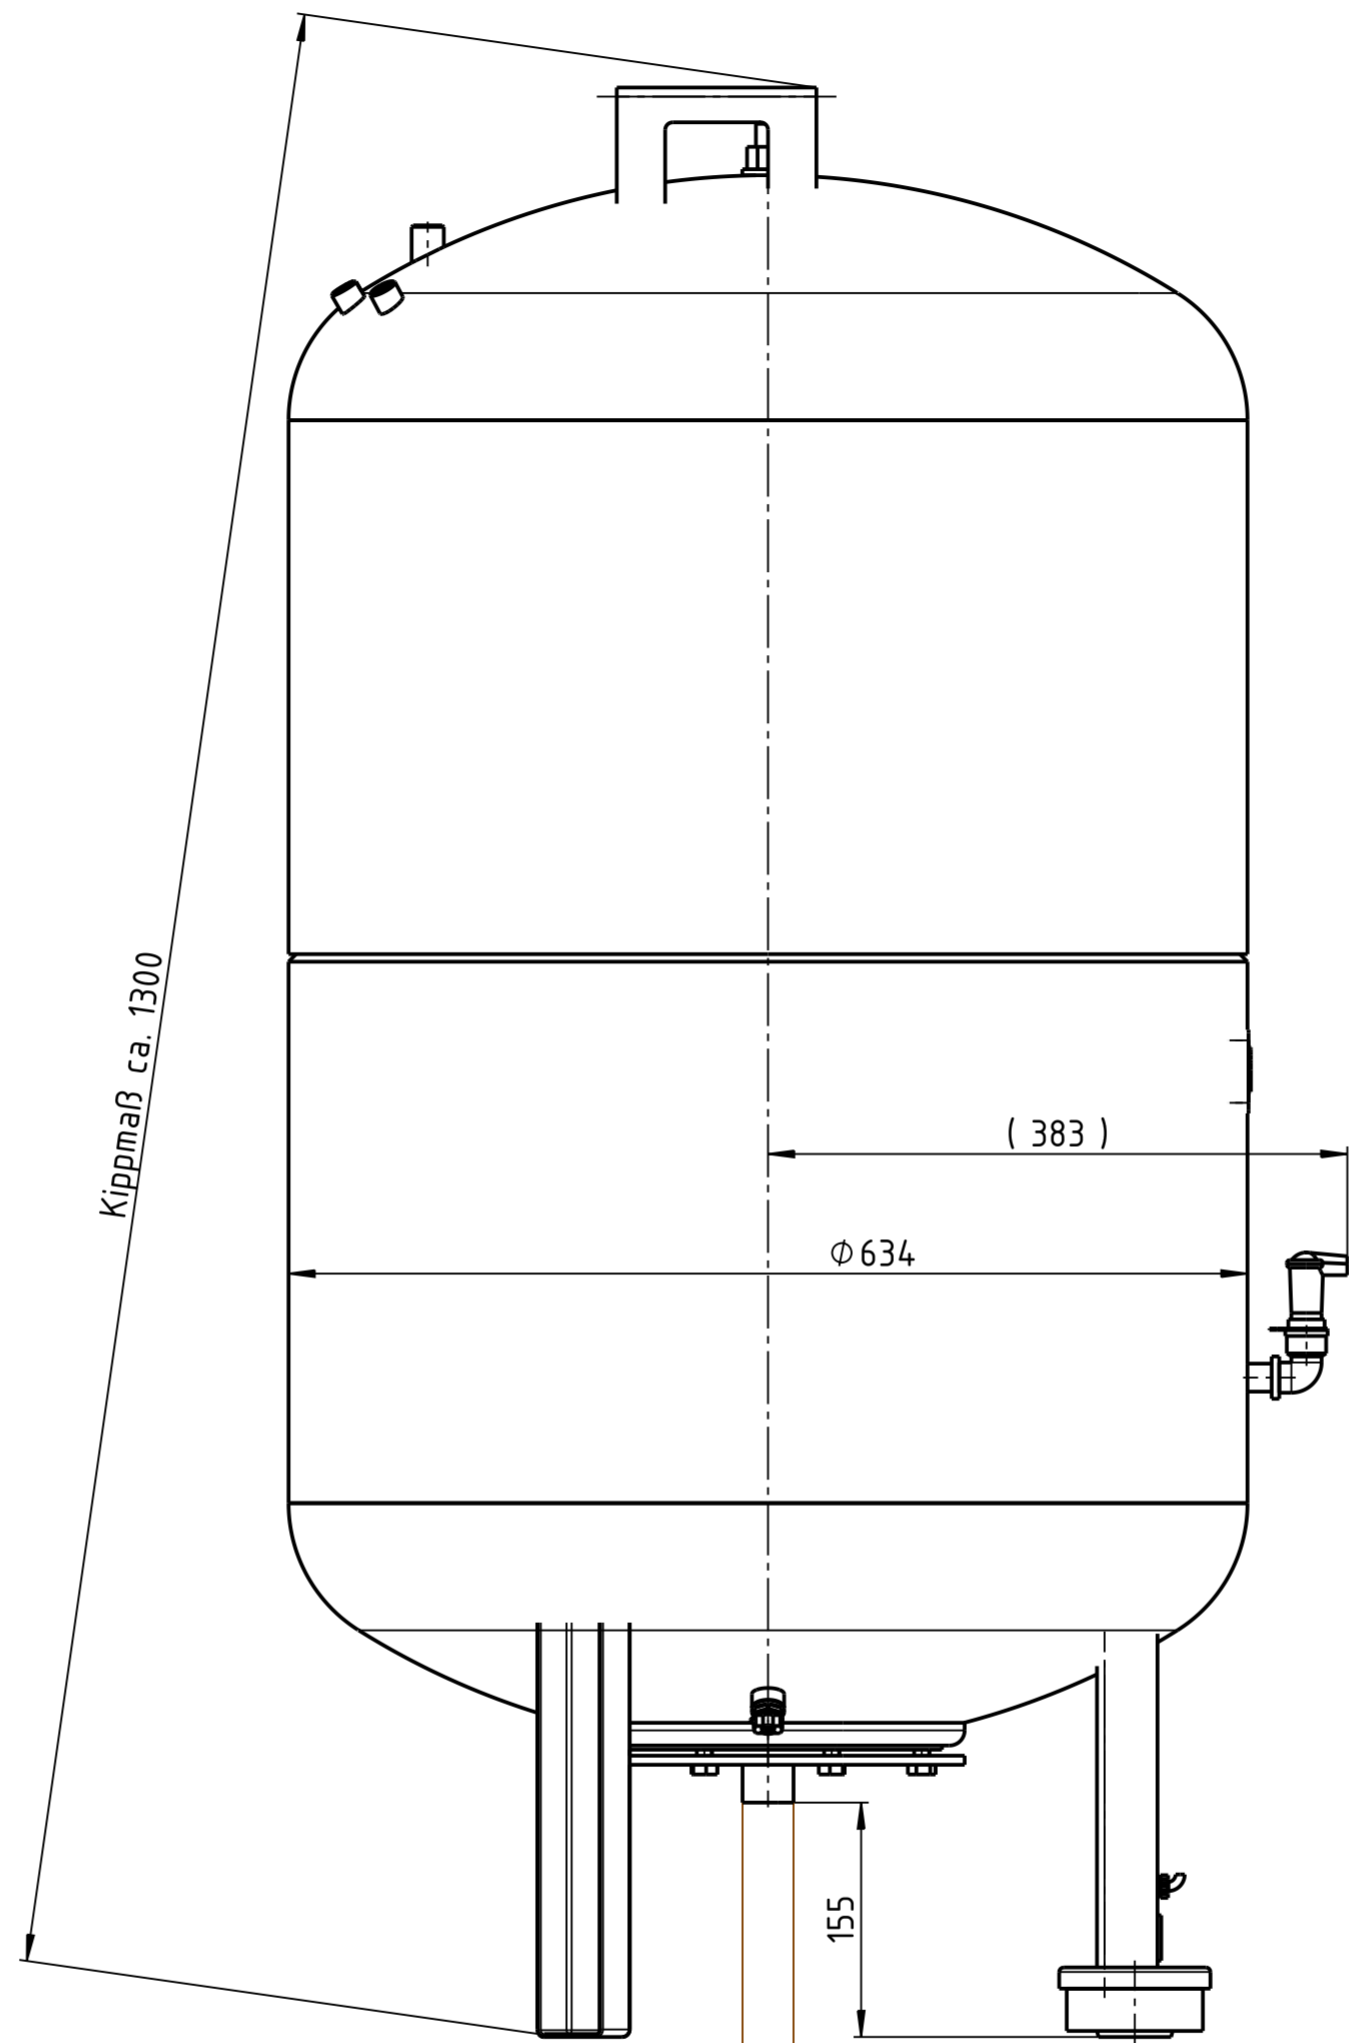

front view

Left view

Bottom view

Unterliegt nicht dem Änderungsdienst/  
Not subject to change management

Maßstab/  
Scale: 1:5

Format/  
Size: A2

2015\_03\_16  
Reflexomat\_RG\_300\_6bar