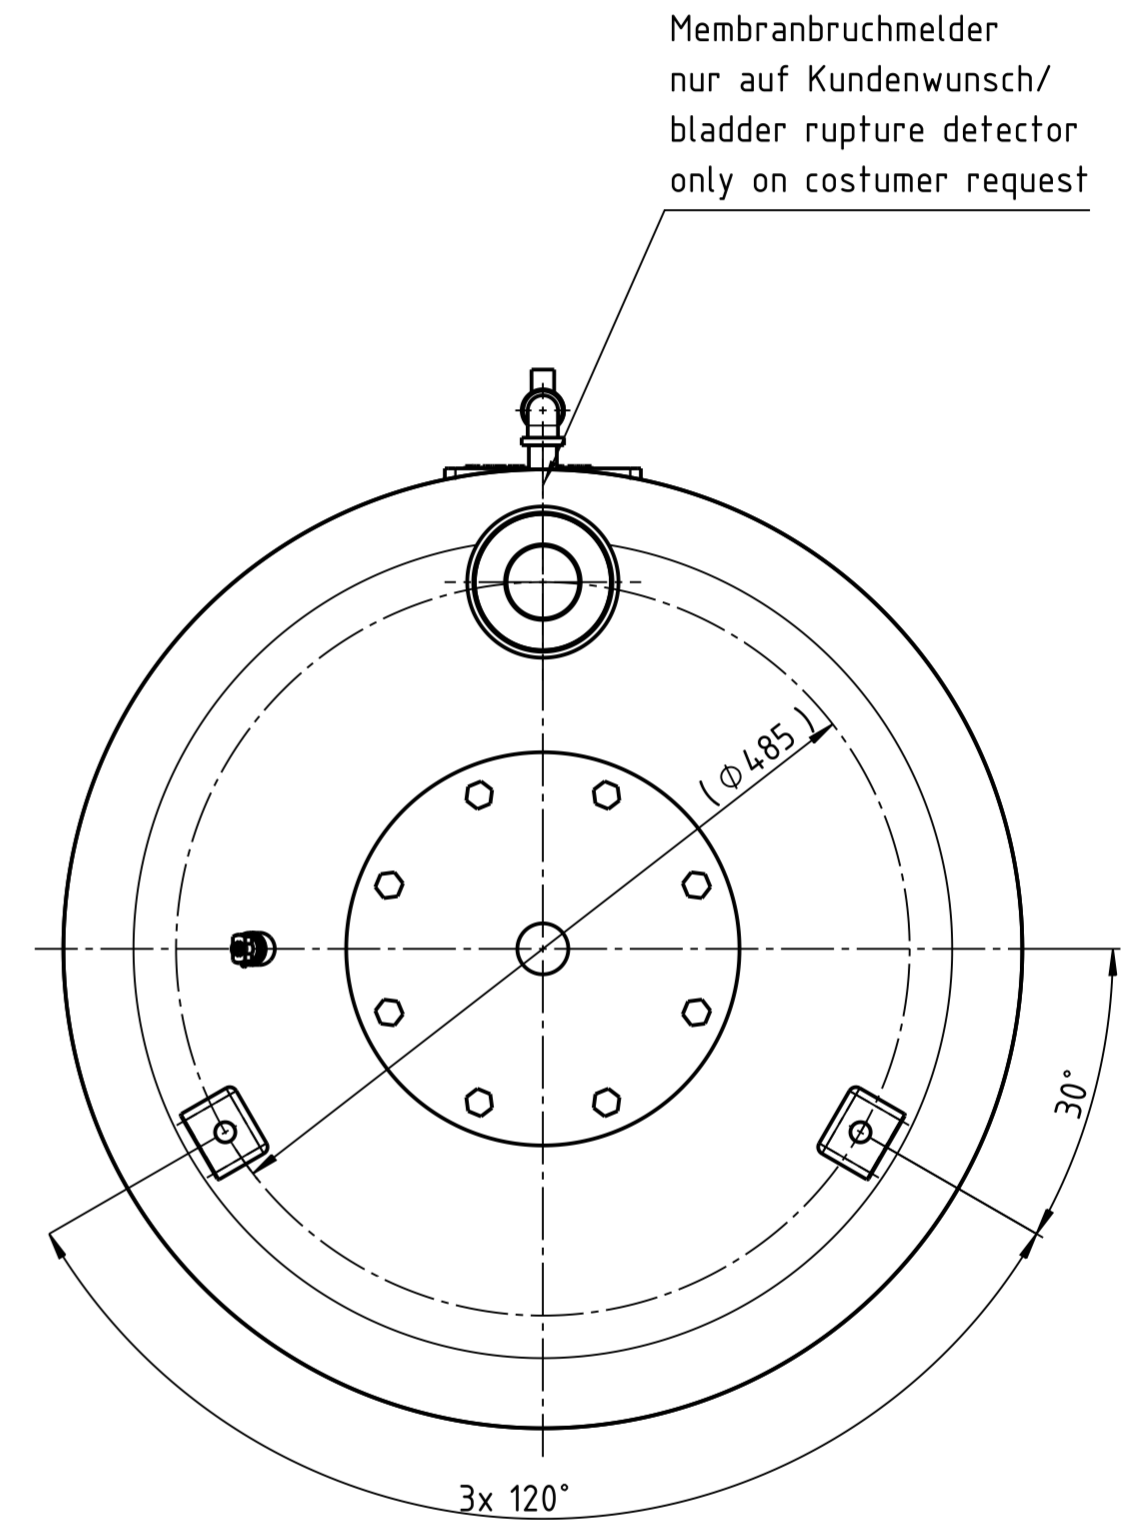

front view

Left view

Bottom view

Unterliegt nicht dem Änderungsdienst/  
Not subject to change management

Maßstab/  
Scale: 1:5

Format/  
Size: A2

2015\_03\_16  
Reflexomat\_RG\_300\_6bar