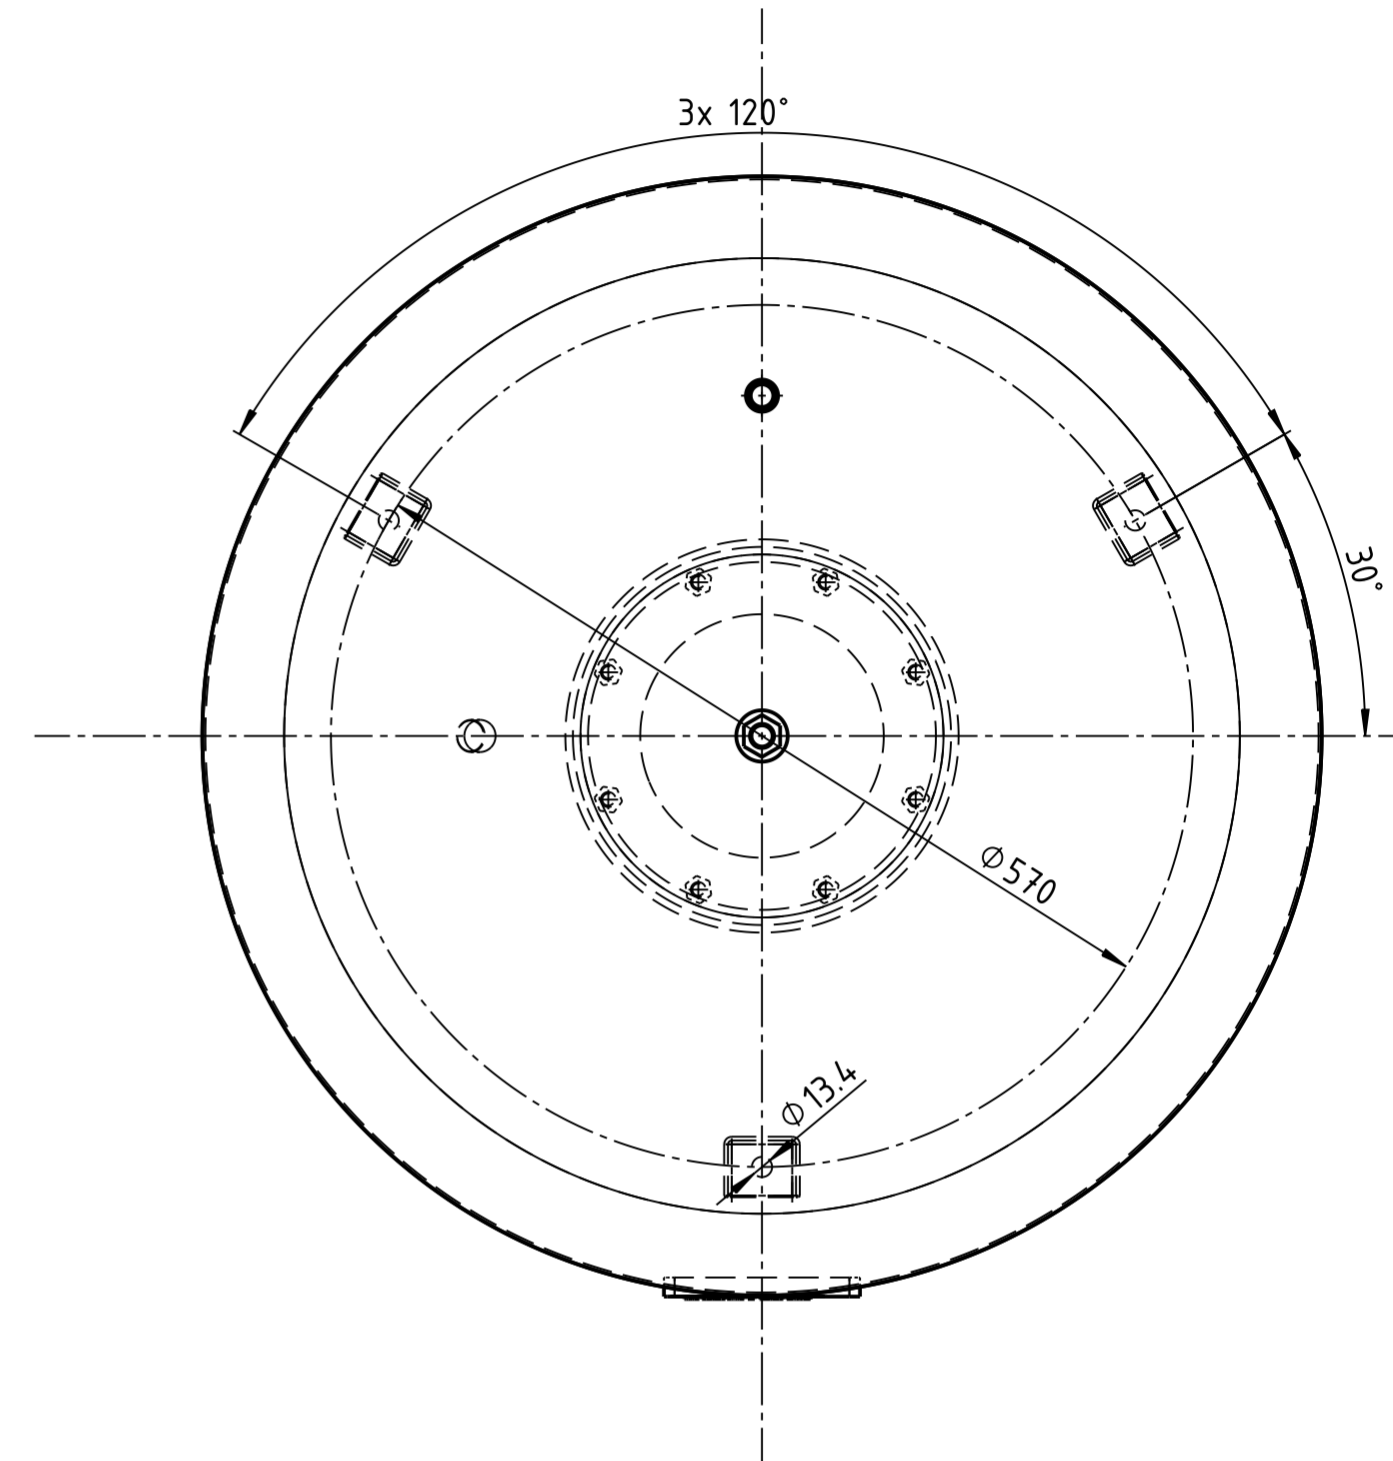

Front view

Left view

Top view

Unterliegt nicht dem Änderungsdienst/
Not subject to change management

Maßstab/
Scale: 1:5

Format/
Size: A2

2015_03_11
Reflexomat_RF_500_6bar