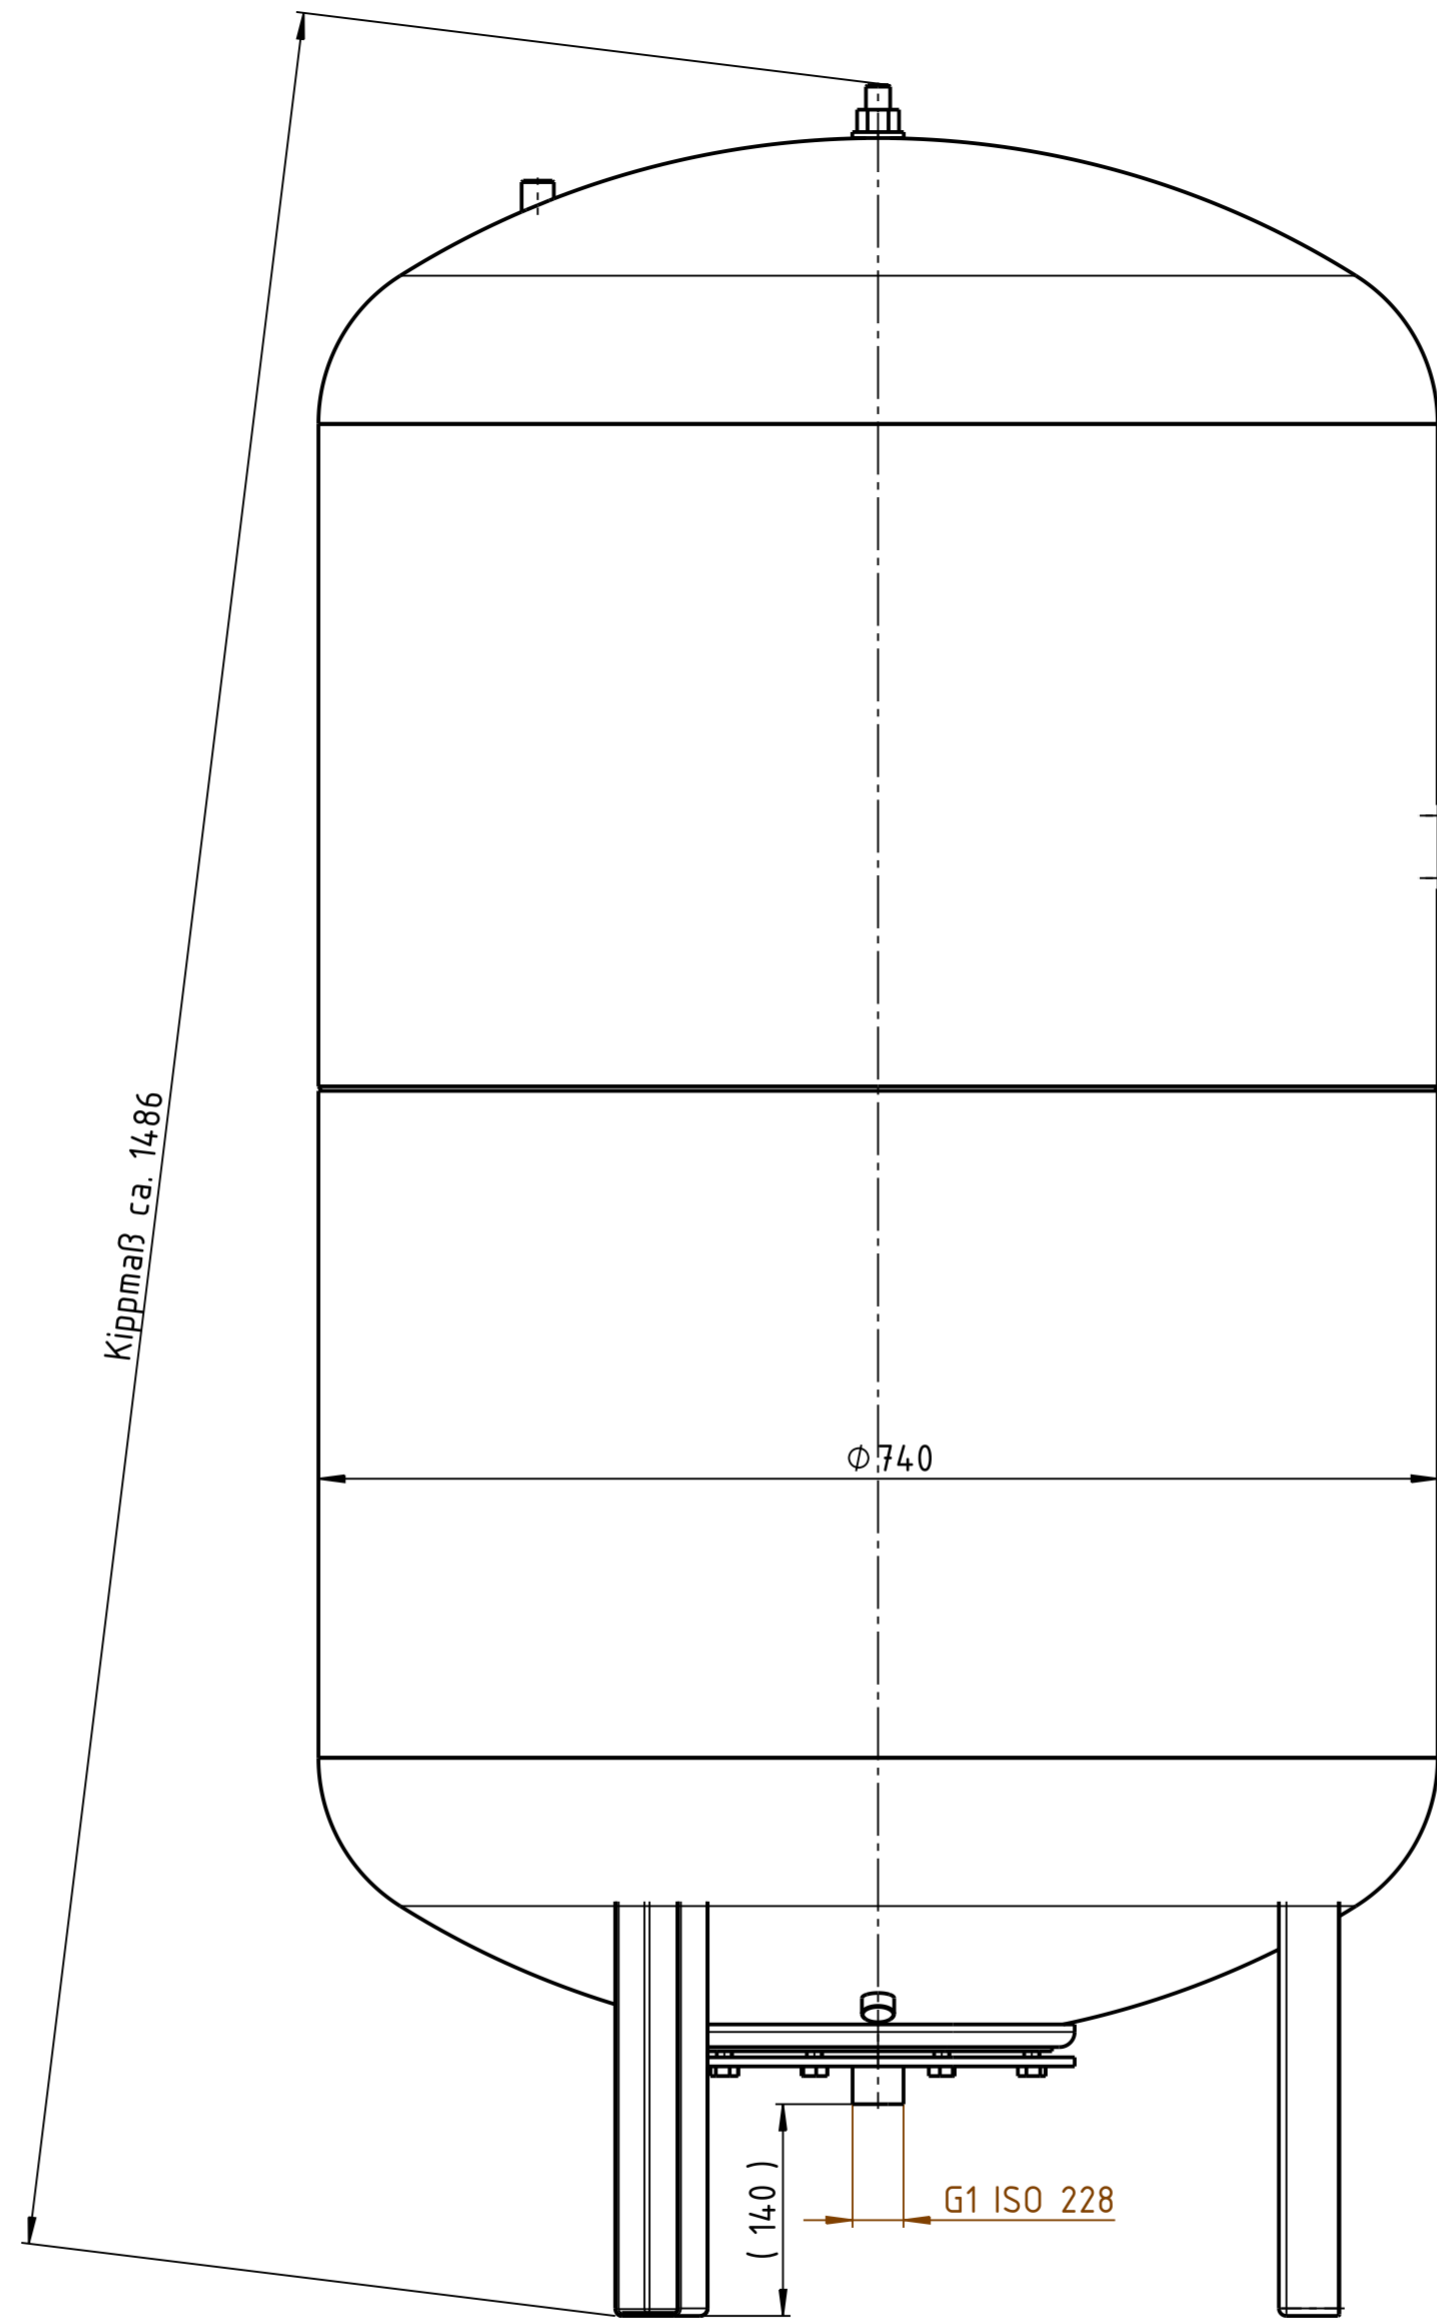

Front view

Left view

Top view

Unterliegt nicht dem Änderungsdienst/
Not subject to change management

Maßstab/
Scale: 1:5

Format/
Size: A2

2015_03_11
Reflexomat_RF_500_6bar