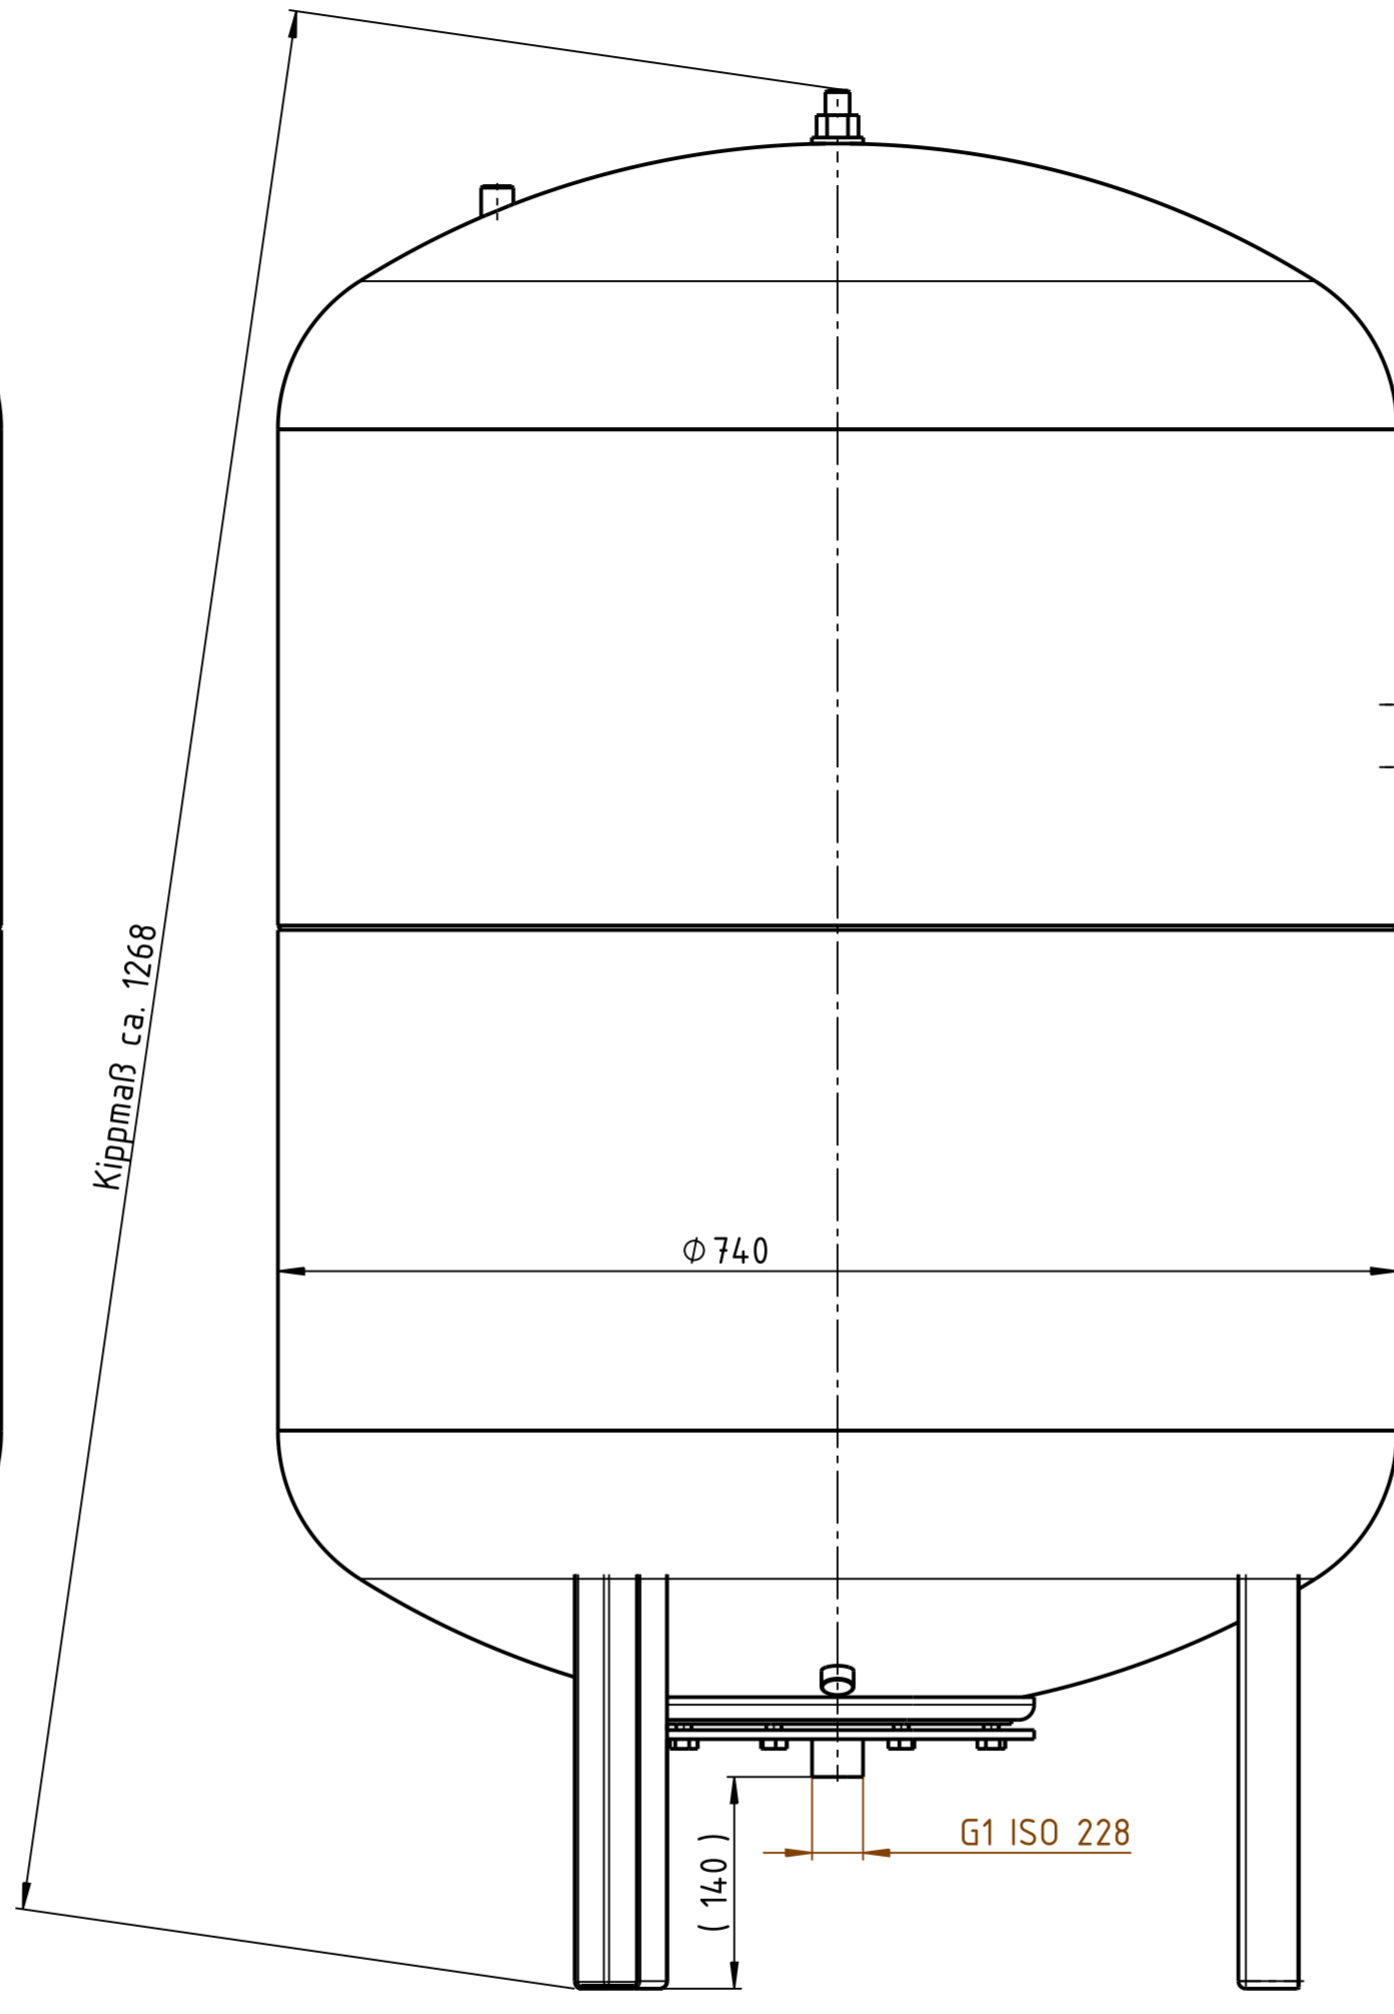

Front view

Left view

Top view

Unterliegt nicht dem Aenderungsdienst/  
Not subject to change management

Maßstab/  
Scale: 1:5

Format/  
Size: A2

2015\_03\_11  
Reflexomat\_RF\_400\_6bar