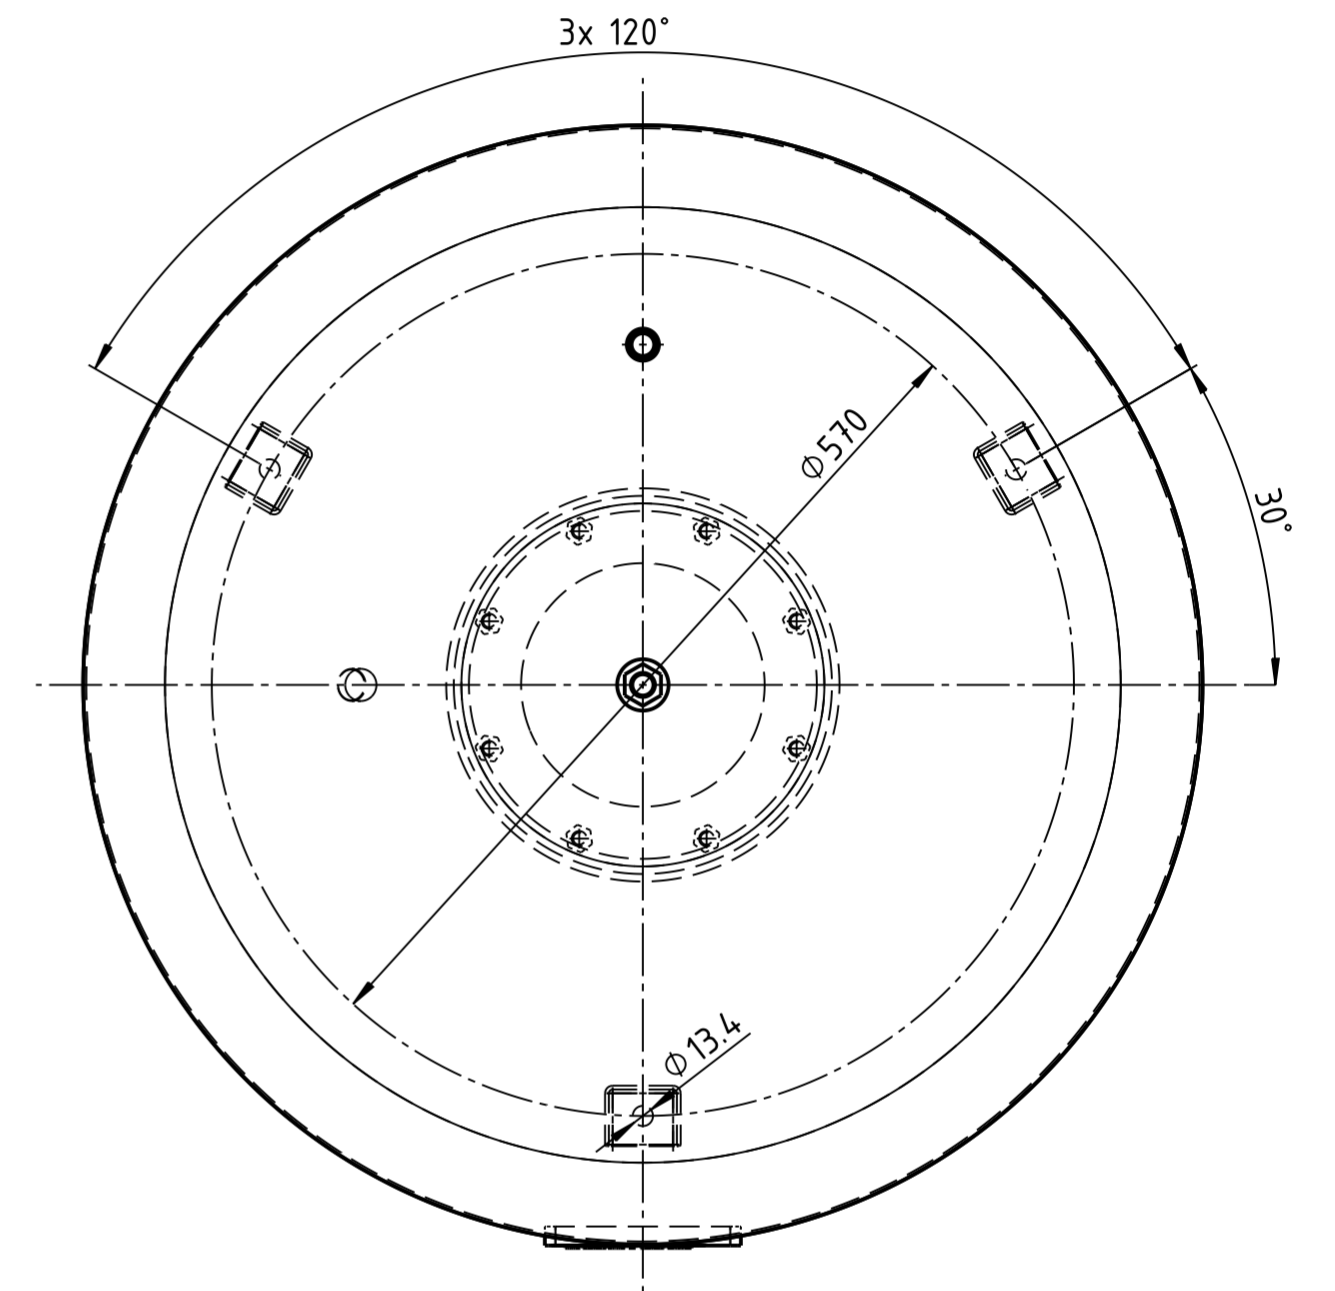

Front view

Left view

Top view

Unterliegt nicht dem Aenderungsdienst/  
Not subject to change management

Maßstab/  
Scale: 1:5

Format/  
Size: A2

2015\_03\_11  
Reflexomat\_RF\_400\_6bar