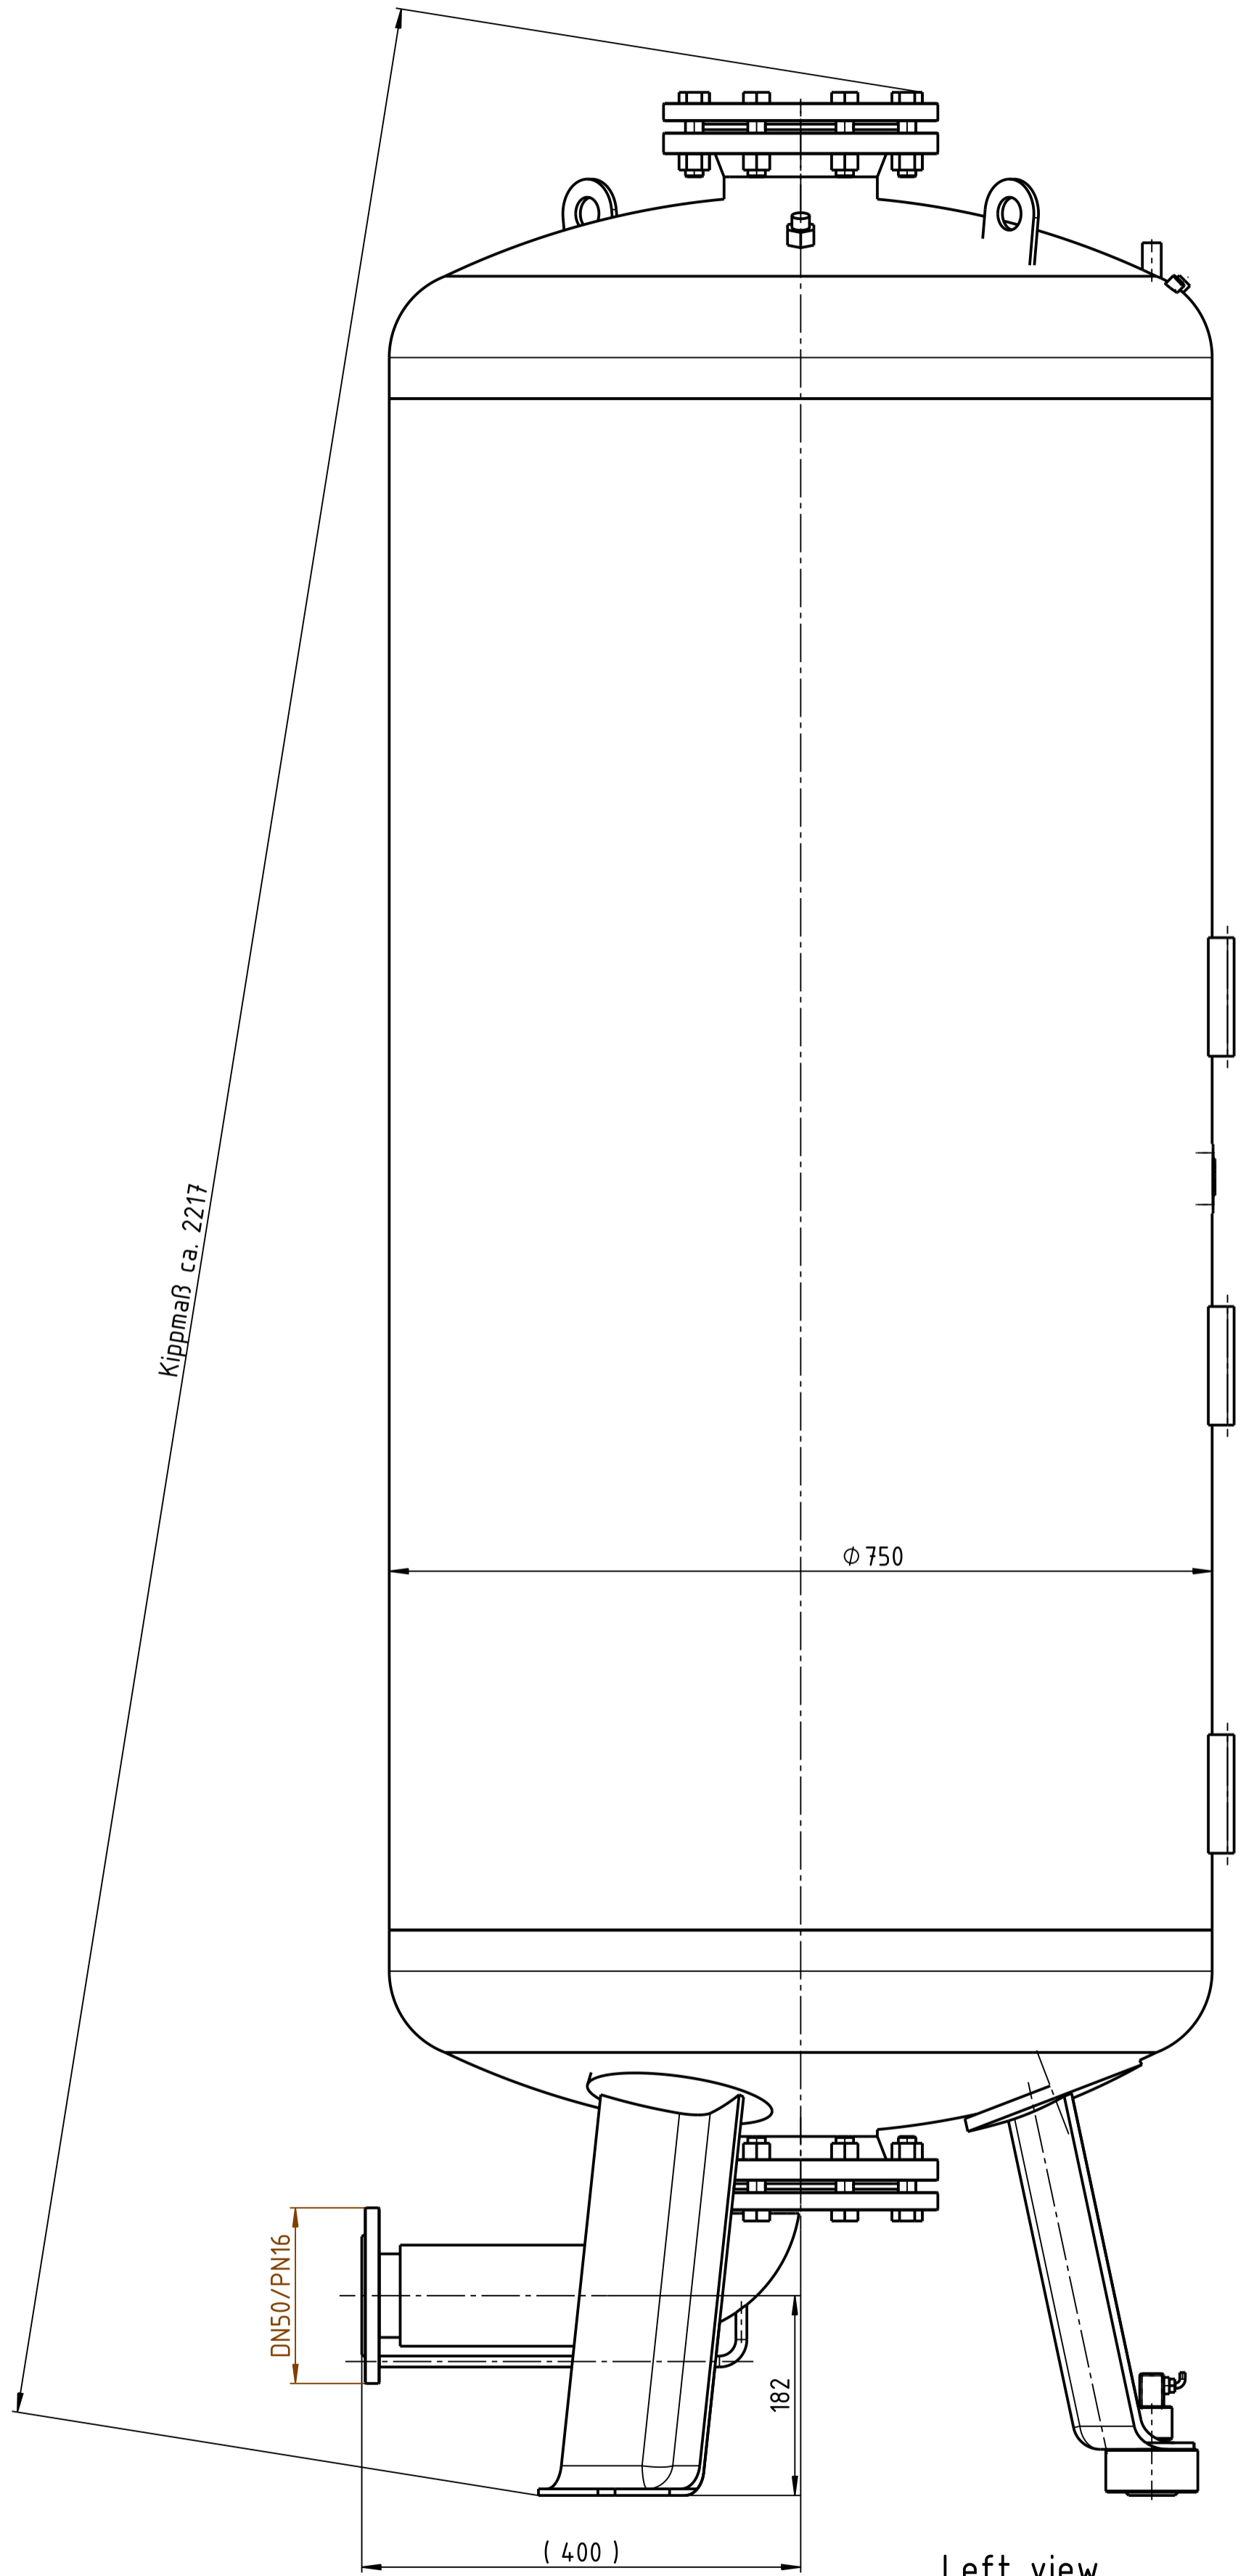

Front view

Left view

Bottom view

Unterliegt nicht dem Aenderungsdienst/ Not subject to change management			
Maßstab/ Scale:	1:5	Format/ Size:	
			2015_04_13_Reflexomat_RG_10bar