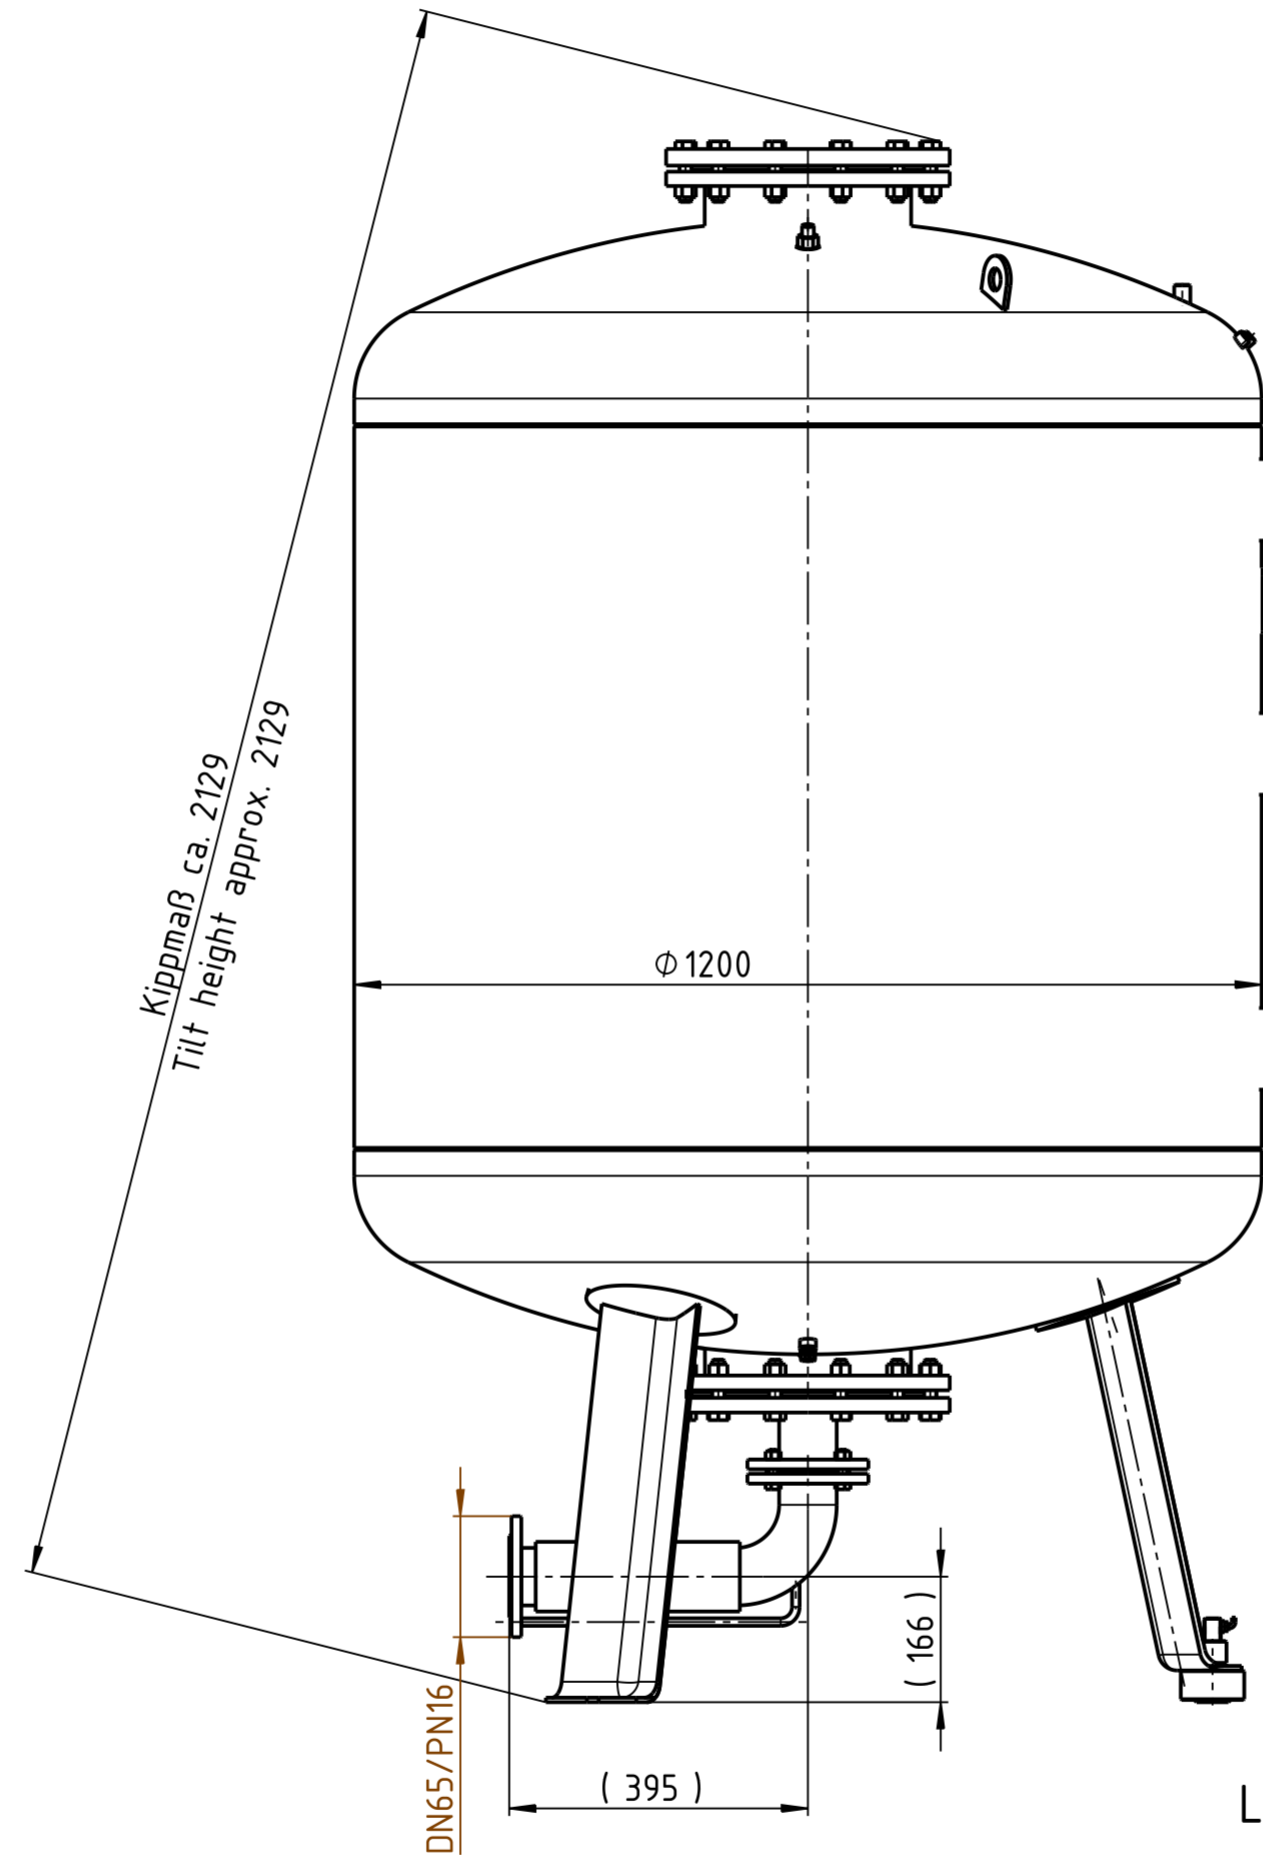

Front view

Left view

Bottom view

Unterliegt nicht dem Aenderungsdienst/
Not subject to change management

Maßstab/
Scale: 1:10

Format/
Size: A2

2015_03_23
Reflexomat_RG_1500_10bar