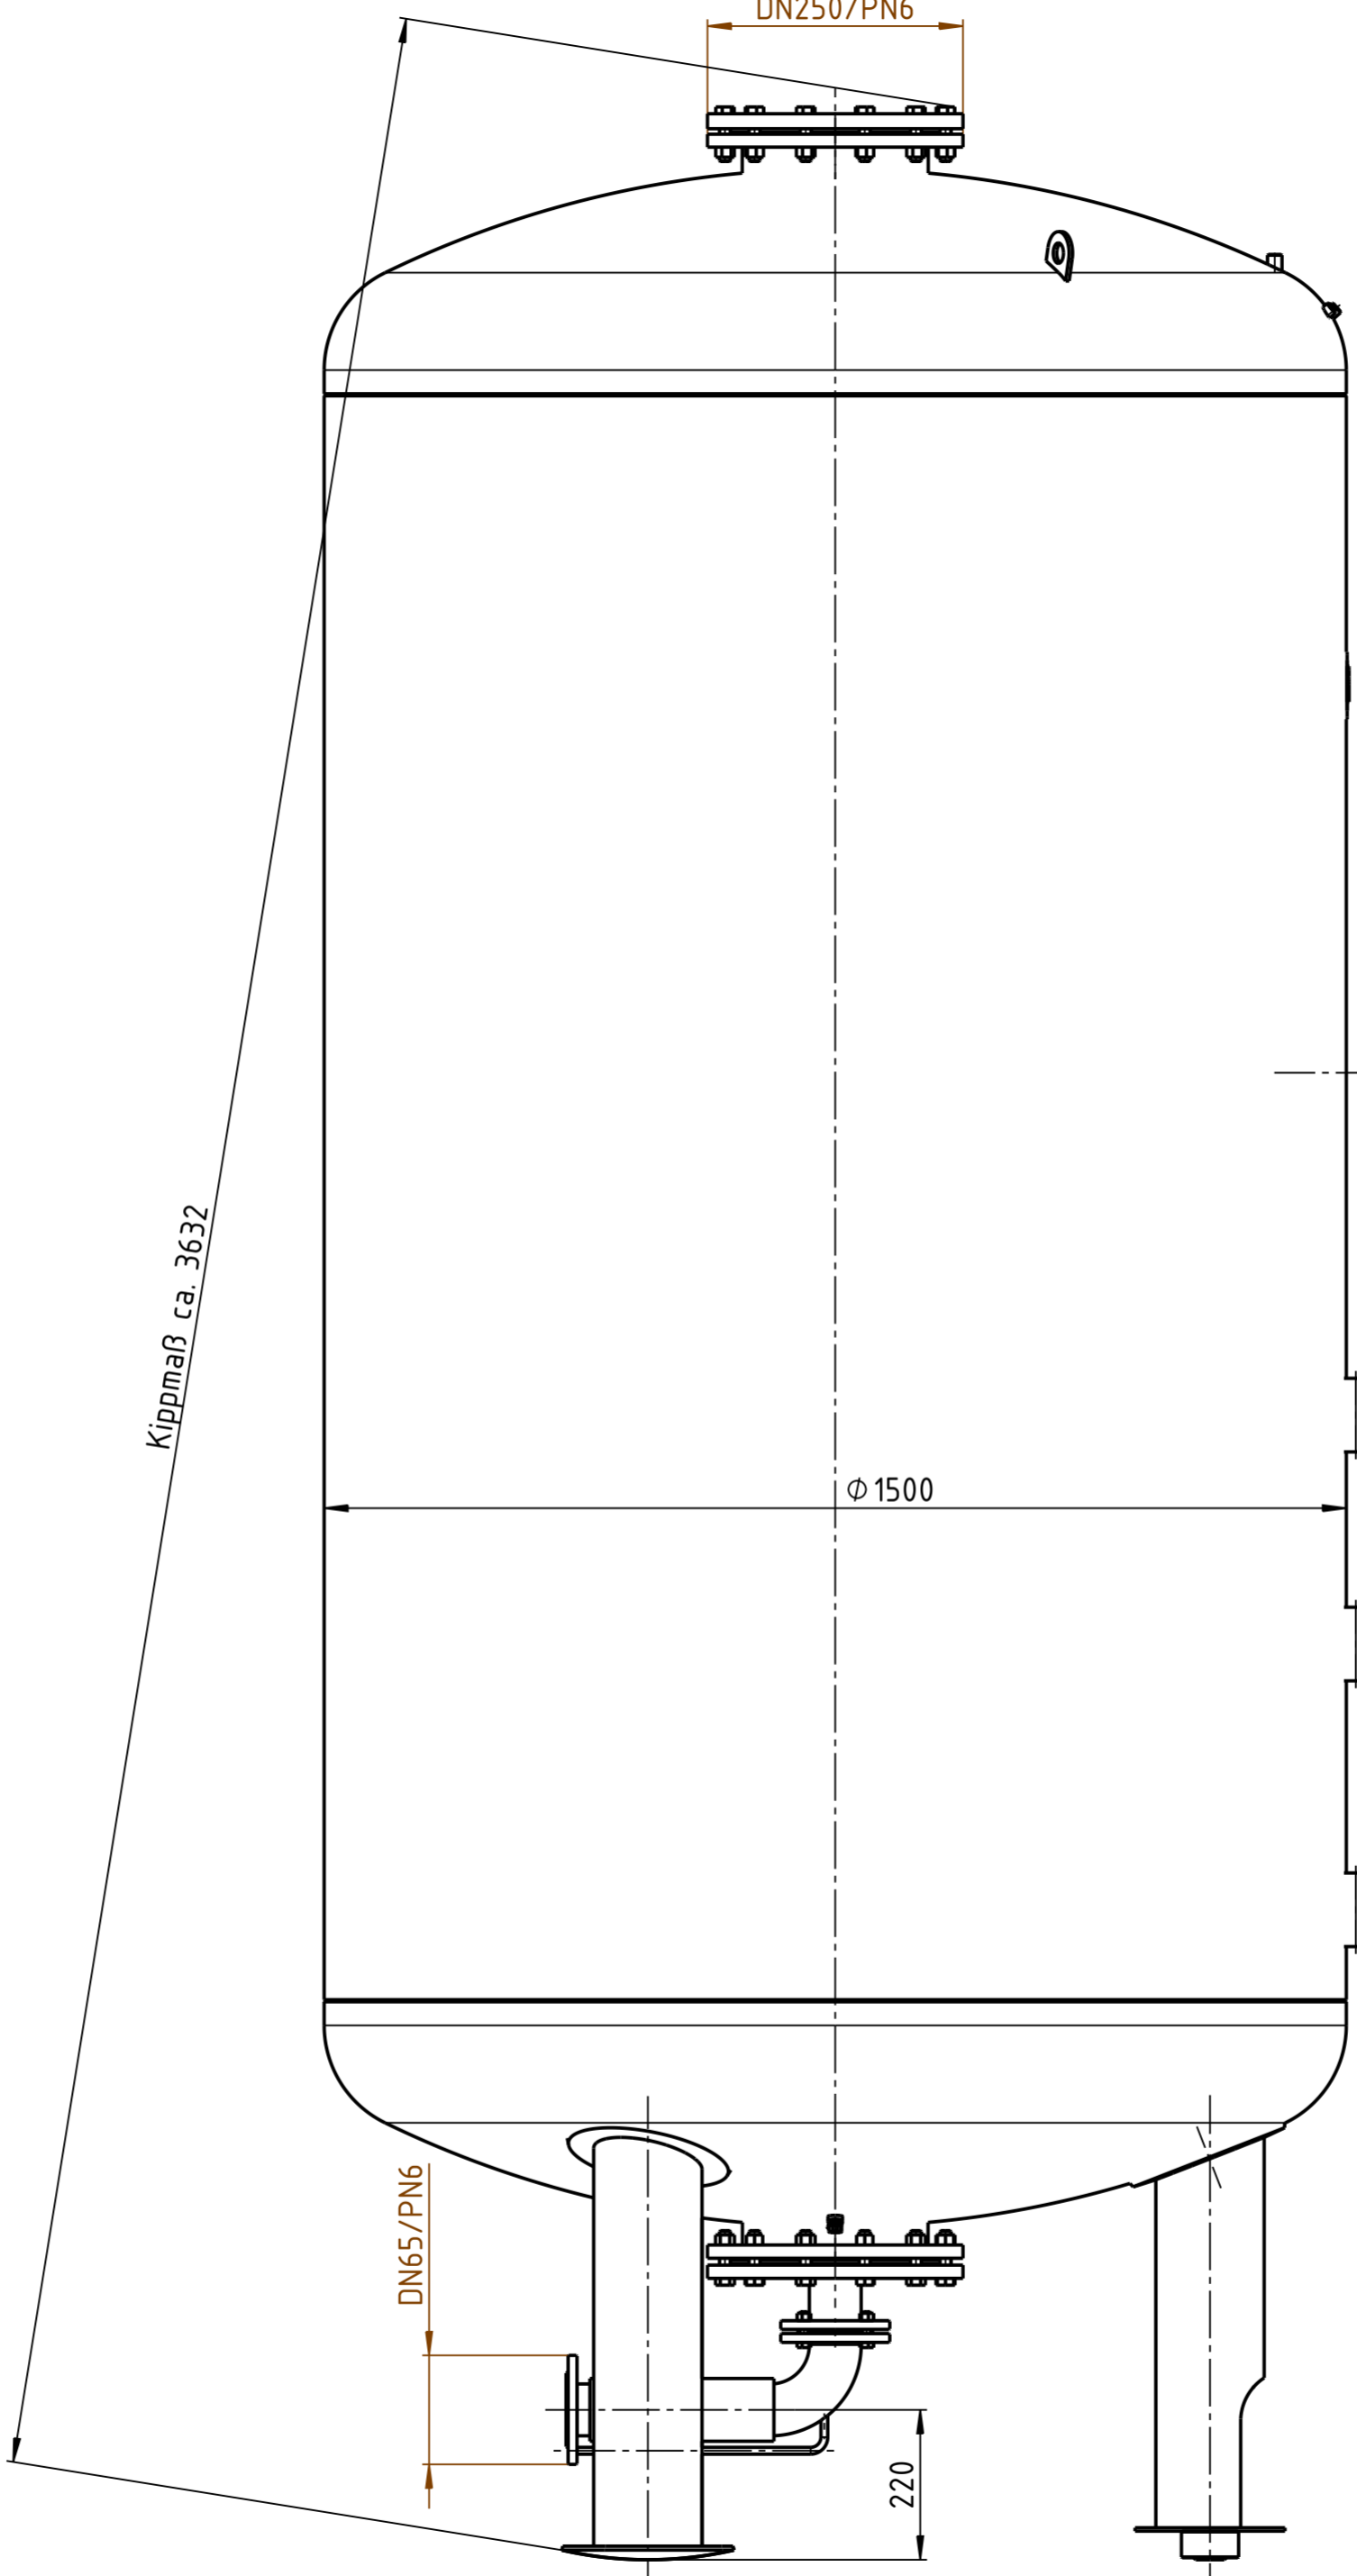

Front view

Left view

Bottom view

Unterliegt nicht dem Aenderungsdienst/
Not subject to change management

Maßstab/
Scale: 1:10

Format/
Size: A2

2015_03_16
Reflexomat_RG_5000_6bar