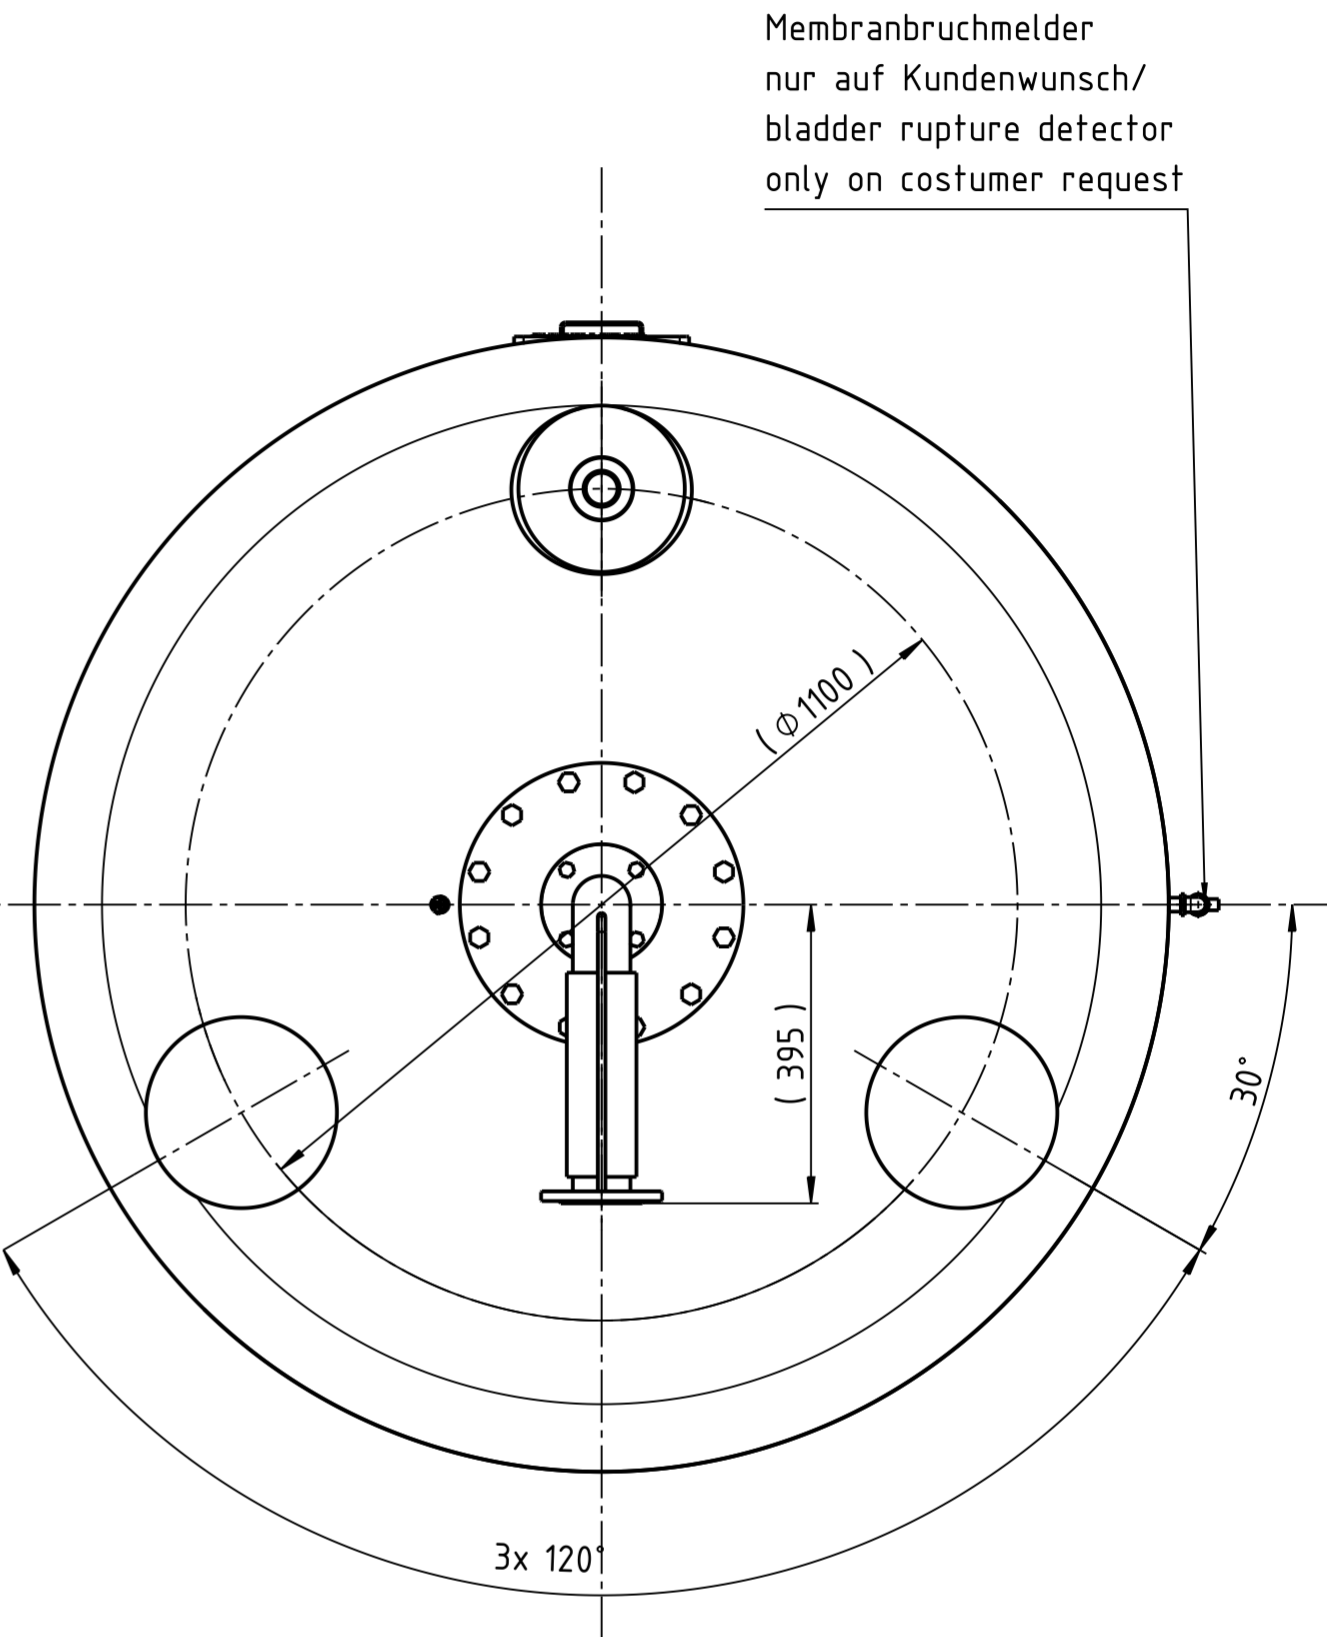

Front view

Left view

Bottom view

Unterliegt nicht dem Aenderungsdienst/
Not subject to change management

Maßstab/
Scale: 1:10

Format/
Size: A2

2015_03_16
Reflexomat_RG_5000_6bar