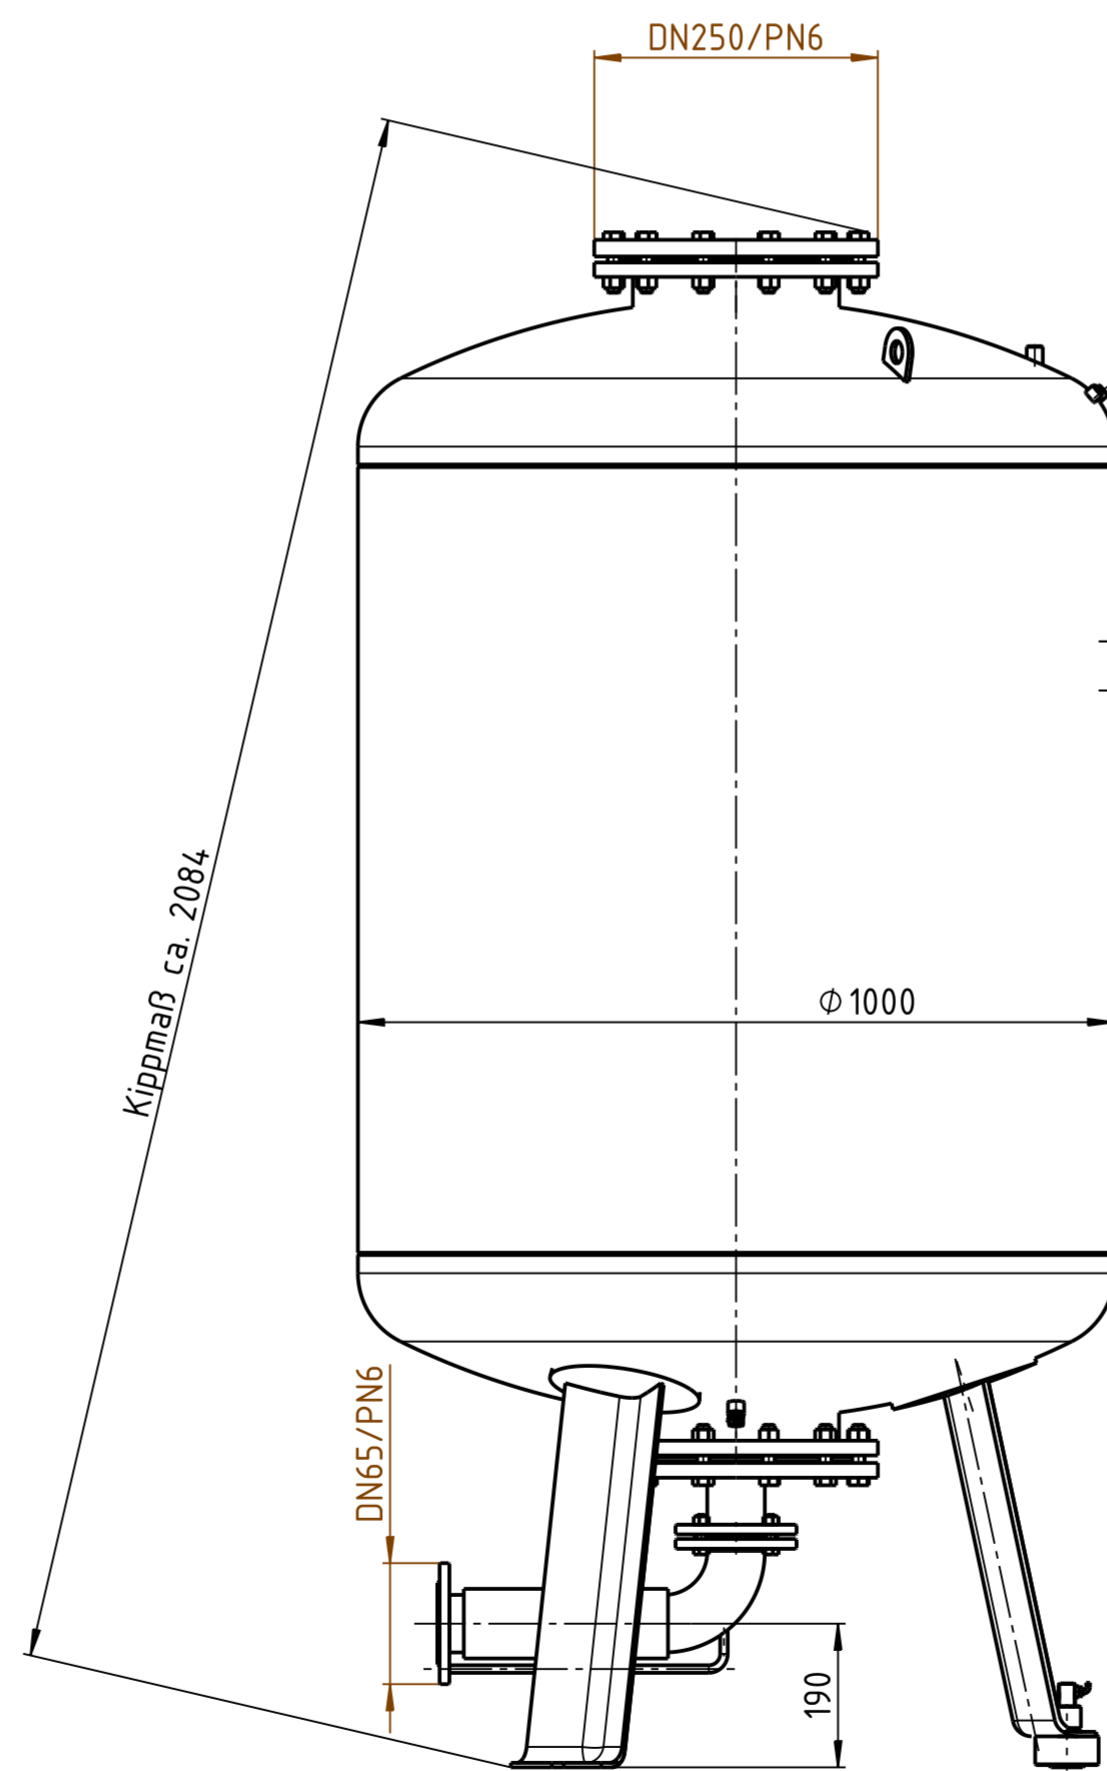

Bottom view

Front view

Left view

Unterliegt nicht dem Änderungsdienst/
Not subject to change management

Maßstab/
Scale: 1:10

Format/
Size: A2

2015_03_13
Reflexomat_RG_1000_6bar