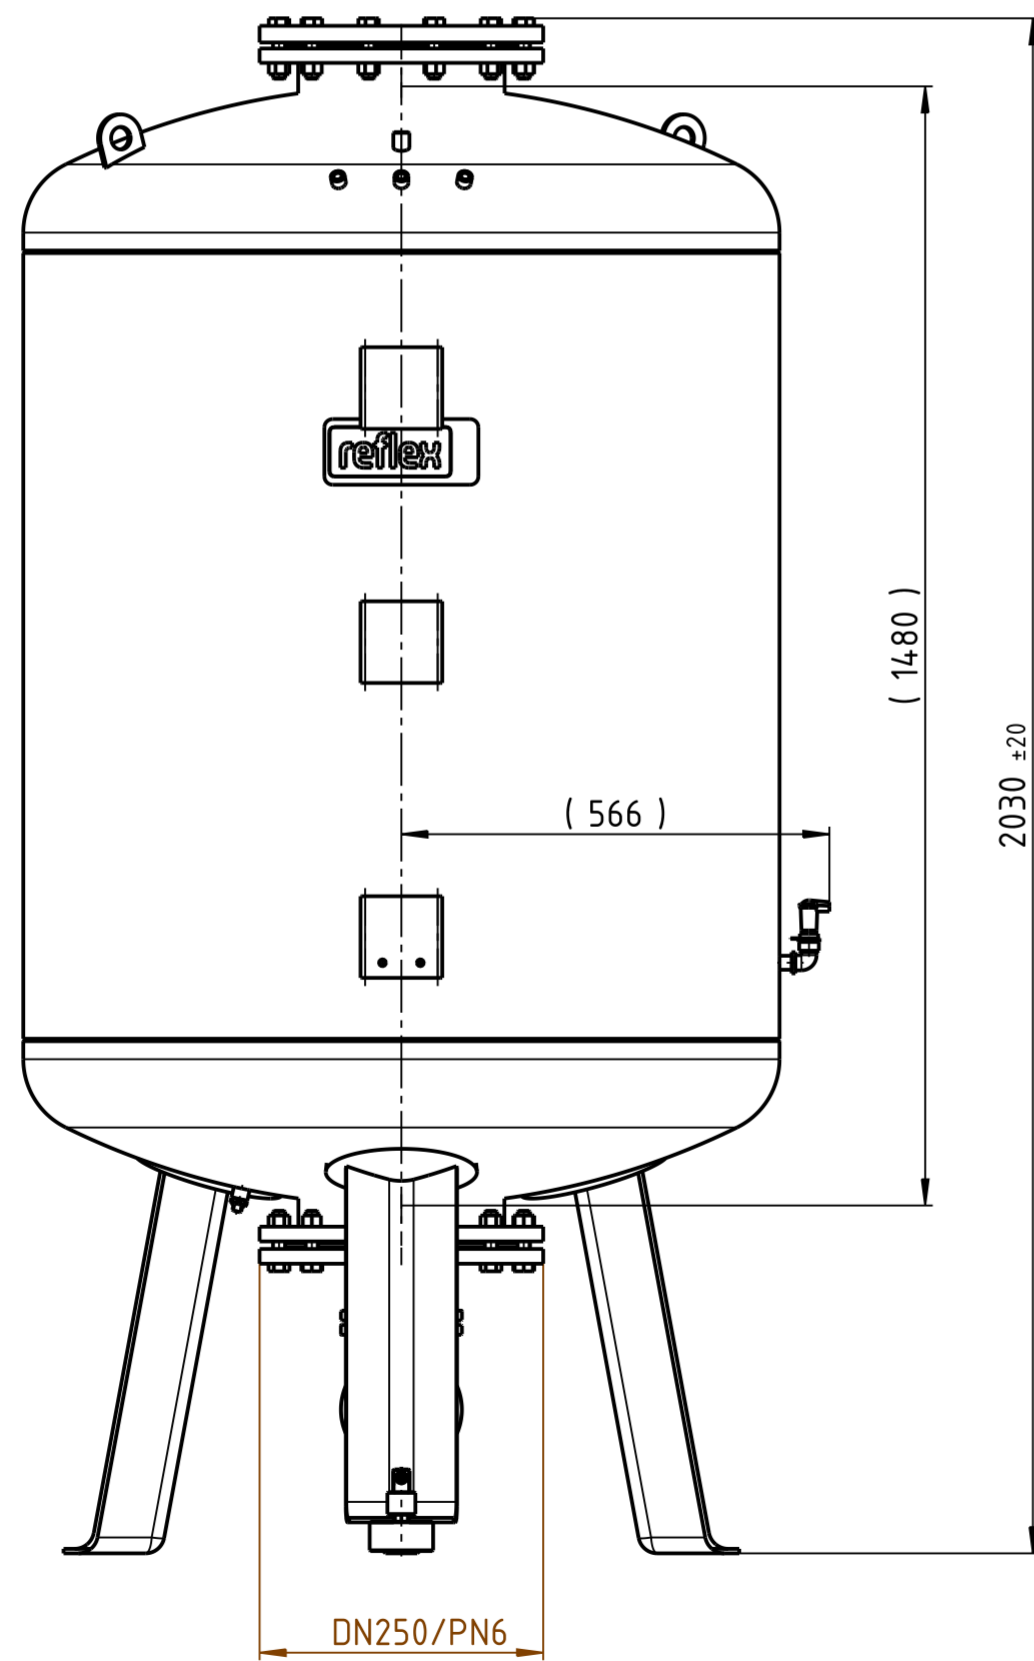

Bottom view

Front view

Left view

Unterliegt nicht dem Änderungsdienst/
Not subject to change management

Maßstab/
Scale: 1:10

Format/
Size: A2

2015_03_13
Reflexomat_RG_1000_6bar