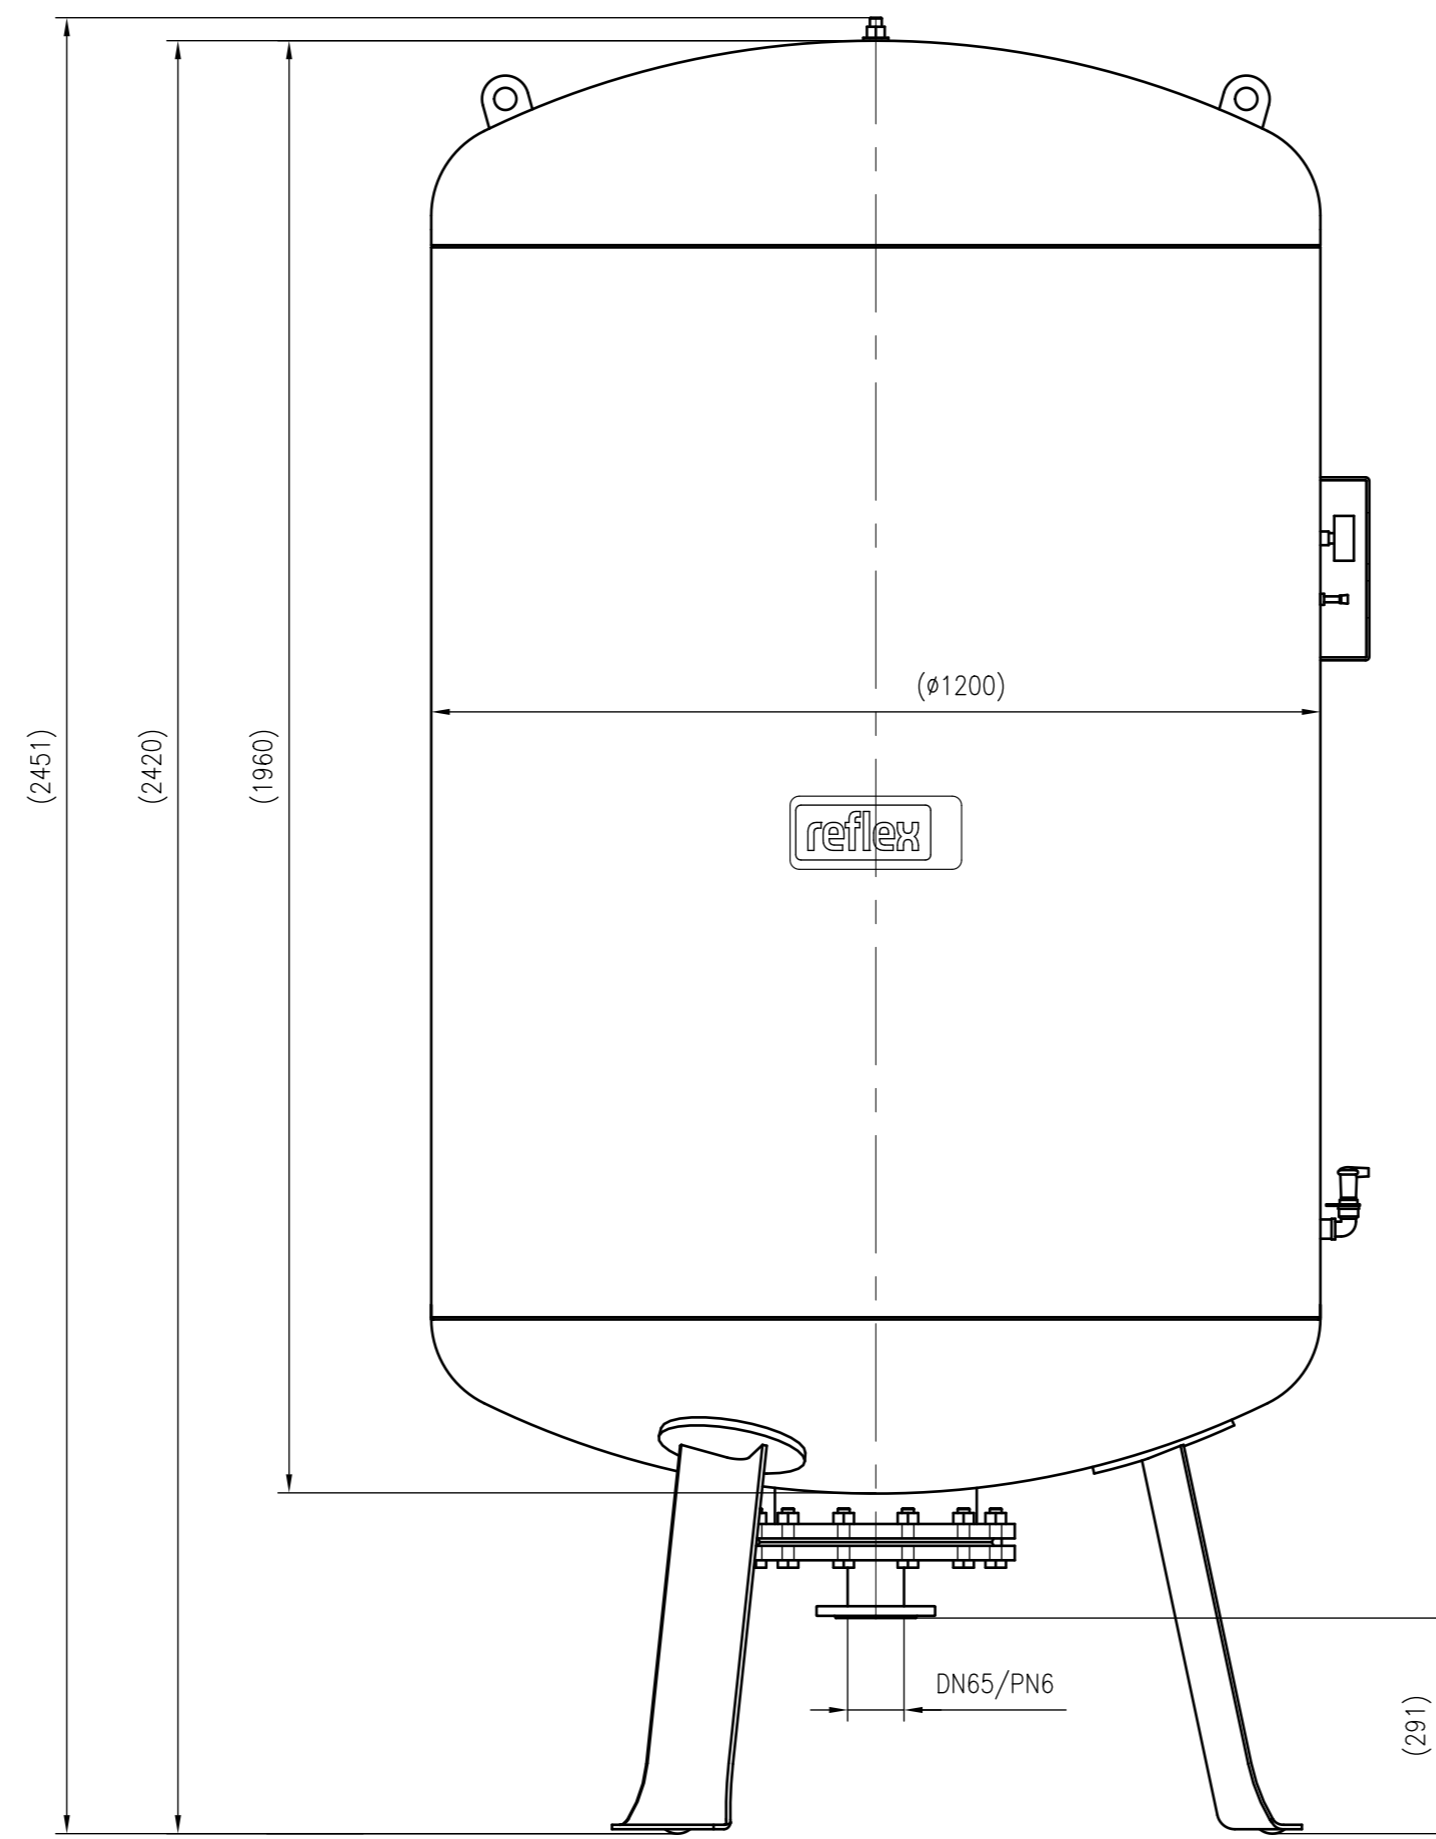

Side view

Front view

Isometric view

Top view

Unterliegt nicht dem Änderungsdienst/ Not subject to change management		Maßstab/ Scale: 1:10	Format/ Size: A1
Revision 11.08.2017	Reflex G2000 6bar – 8527605		