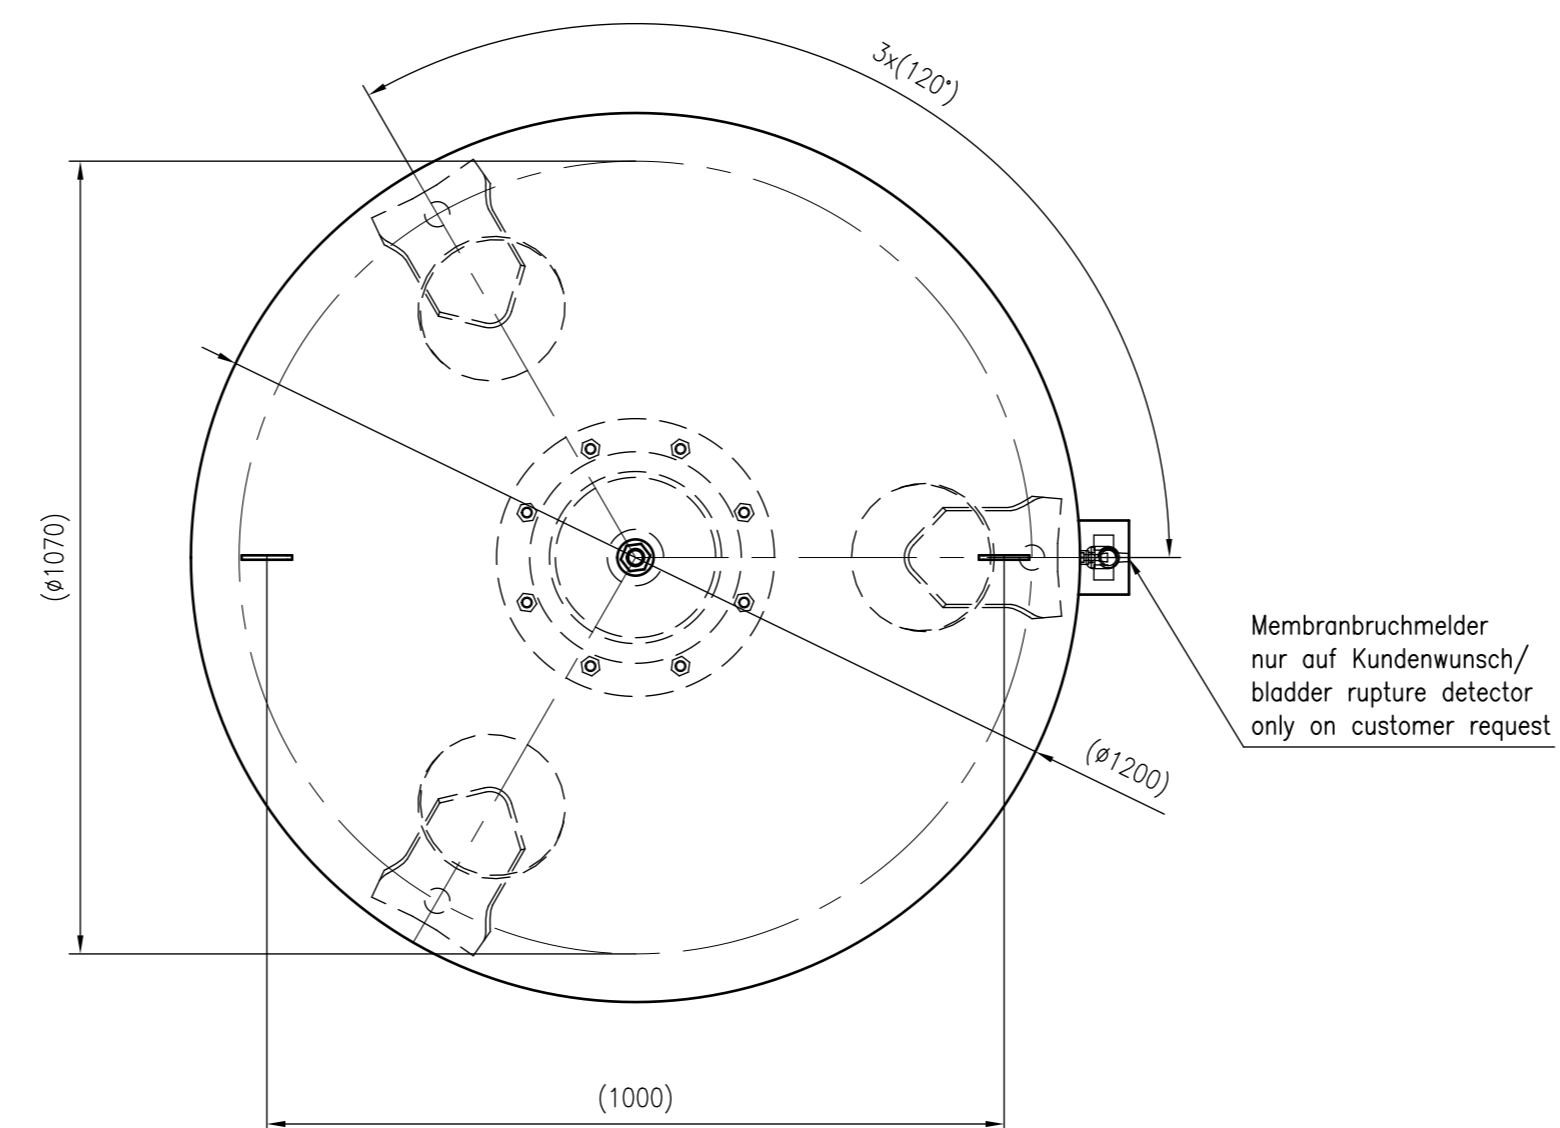

Side view

Front view

Isometric view

Top view

Unterliegt nicht dem Änderungsdienst/ Not subject to change management		Maßstab/ Scale: 1:10	Format/ Size: A1
Revision 11.08.2017	Reflex G2000 6bar – 8527605		