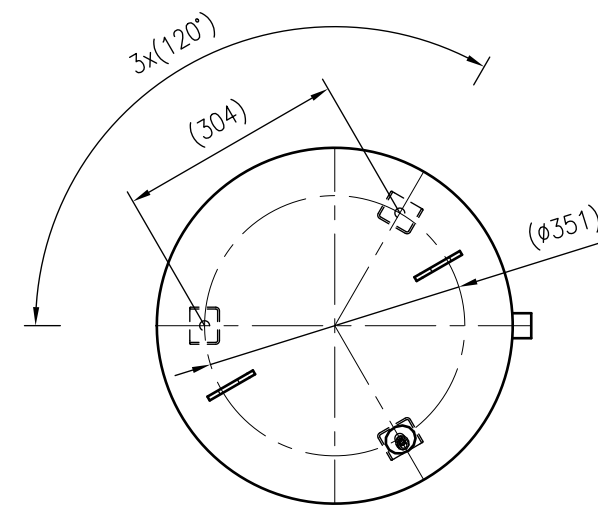

Side view

Front view

Isometric view

Top view

Unterliegt nicht dem Änderungsdienst/ Not subject to change management	Maßstab/ Scale: 1:10	Format/ Size: A2
Revision 21.08.2017	Reflex SL 320 6bar – 8200350	