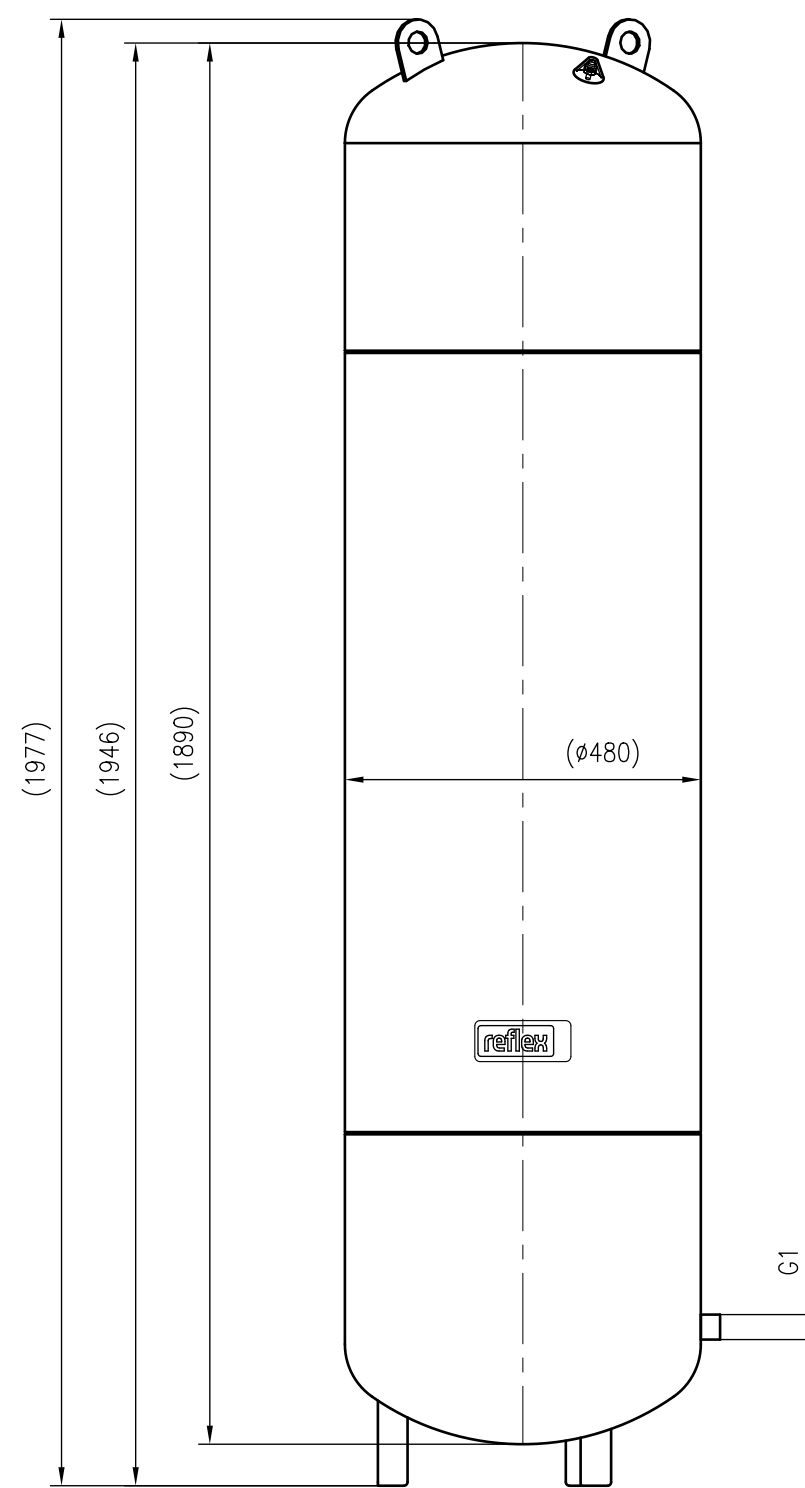

Side view

Front view

Isometric view

Top view

Unterliegt nicht dem Änderungsdienst/ Not subject to change management	Maßstab/ Scale: 1:10	Format/ Size: A2
Revision 21.08.2017	Reflex SL 320 6bar – 8200350	