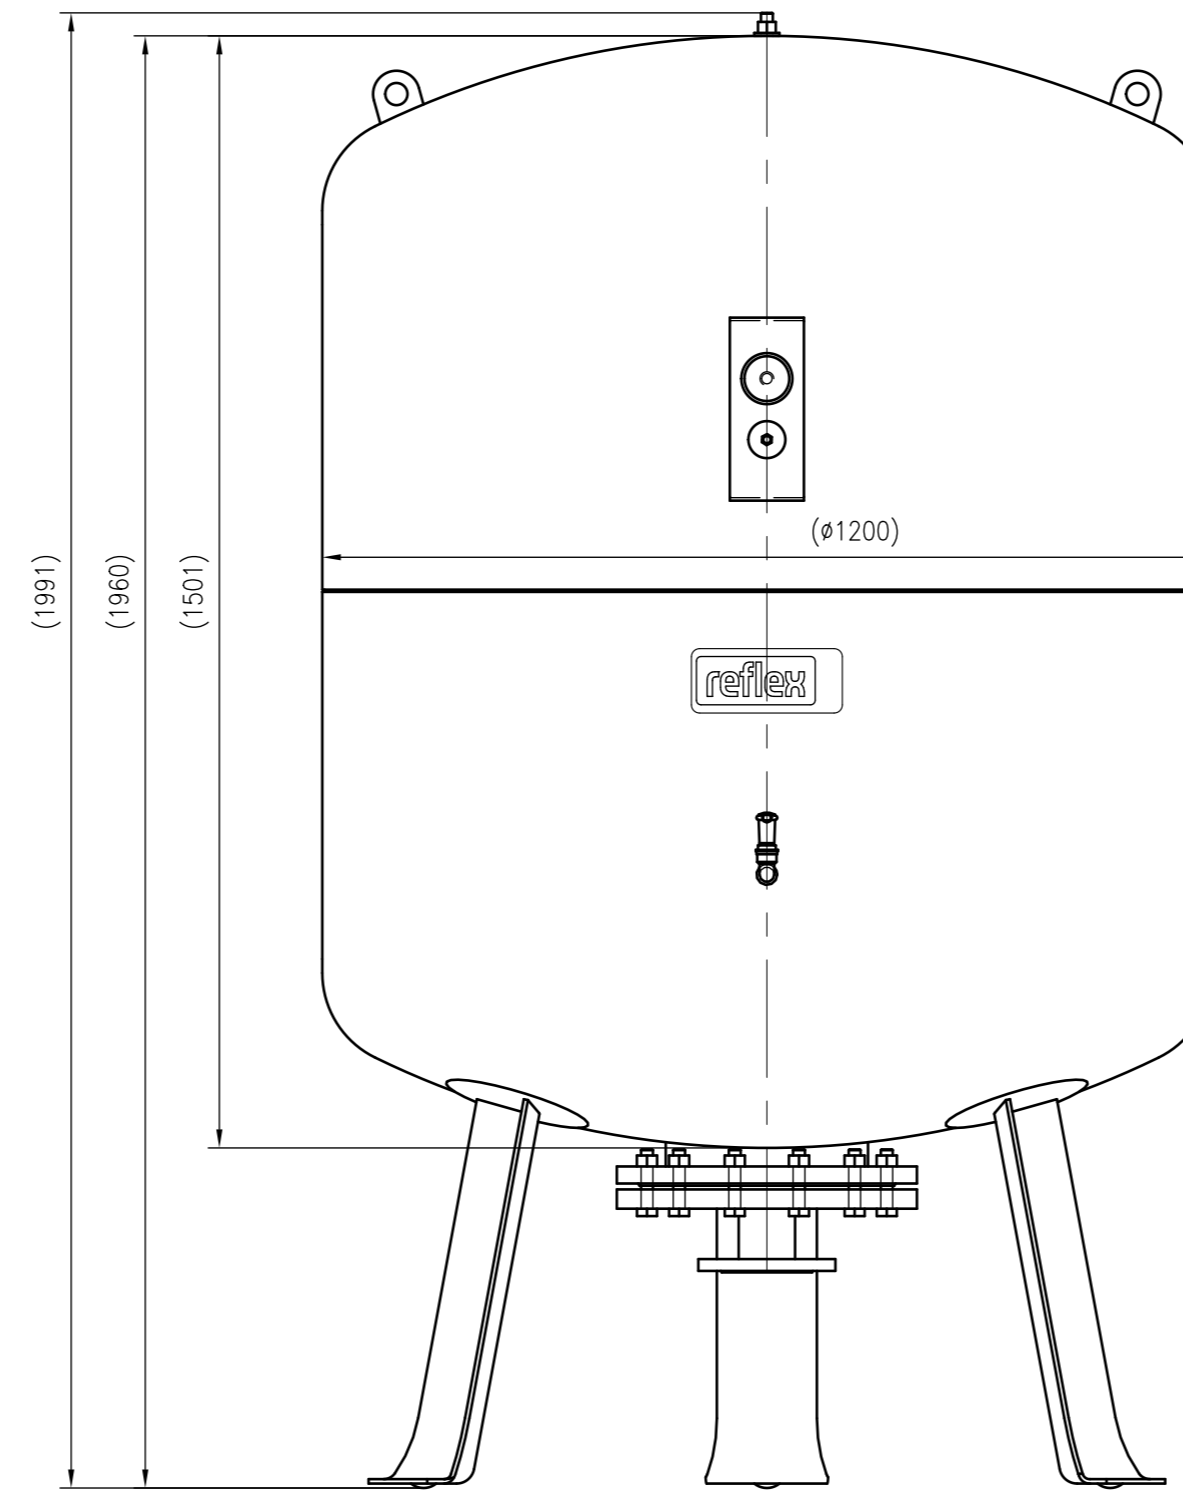

Side view

Front view

Isometric view

Top view

Unterliegt nicht dem Änderungsdienst/ Not subject to change management		Maßstab/ Scale: 1:10	Format/ Size: A1
Revision 17.08.2017	Refix DE 1500 16bar – 7312905		