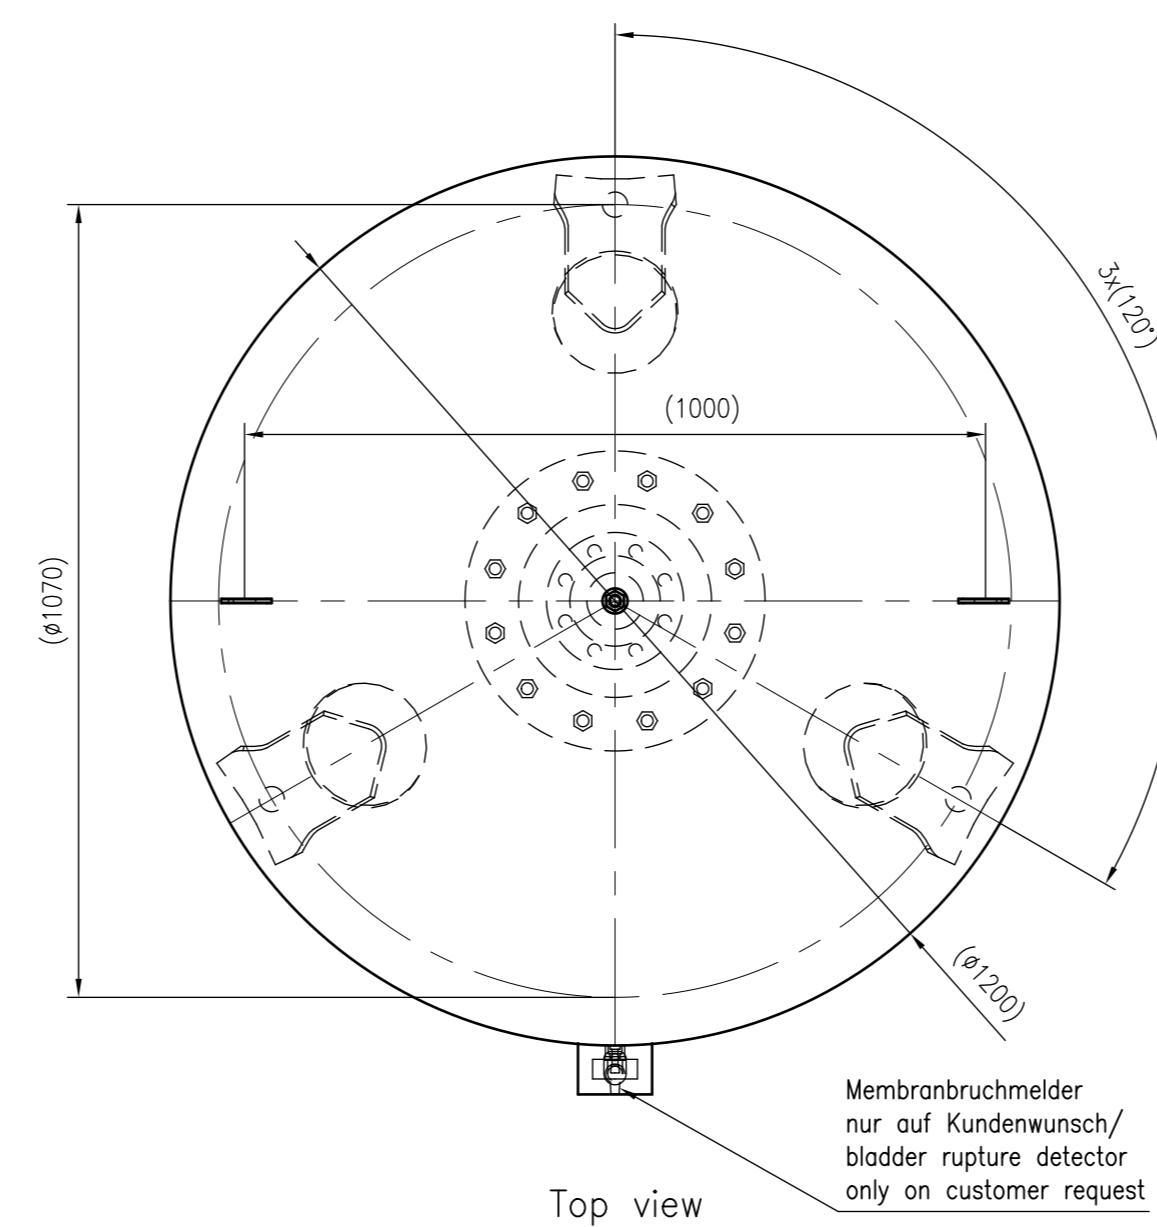

Side view

Front view

Isometric view

Top view

Unterliegt nicht dem Änderungsdienst/ Not subject to change management		Maßstab/ Scale: 1:10	Format/ Size: A1
Revision 17.08.2017	Refix DE 1500 16bar – 7312905		