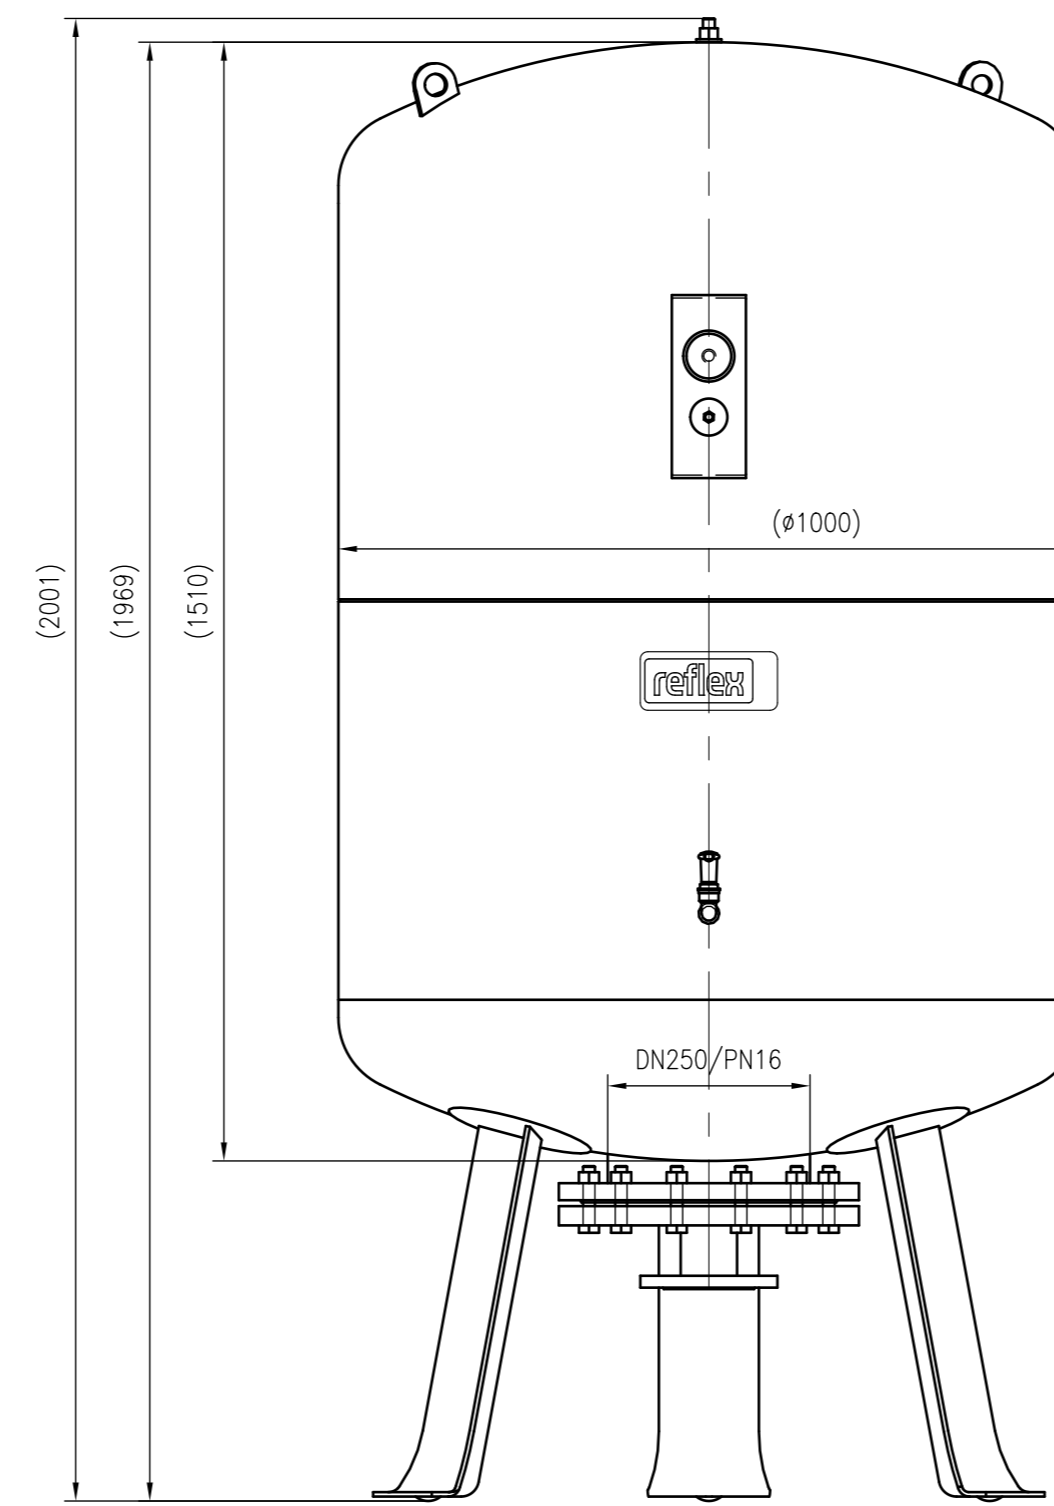

Side view

Front view

Isometric view

Top view

Membranbruchmelder
nur auf Kundenwunsch/
bladder rupture detector
only on customer request

Unterliegt nicht dem Änderungsdienst/ Not subject to change management		Maßstab/ Scale: 1:10	Format/ Size: A1
Revision 17.08.2017	Refix DE 1000 (1000mm) 10bar - 7311405		
			A1