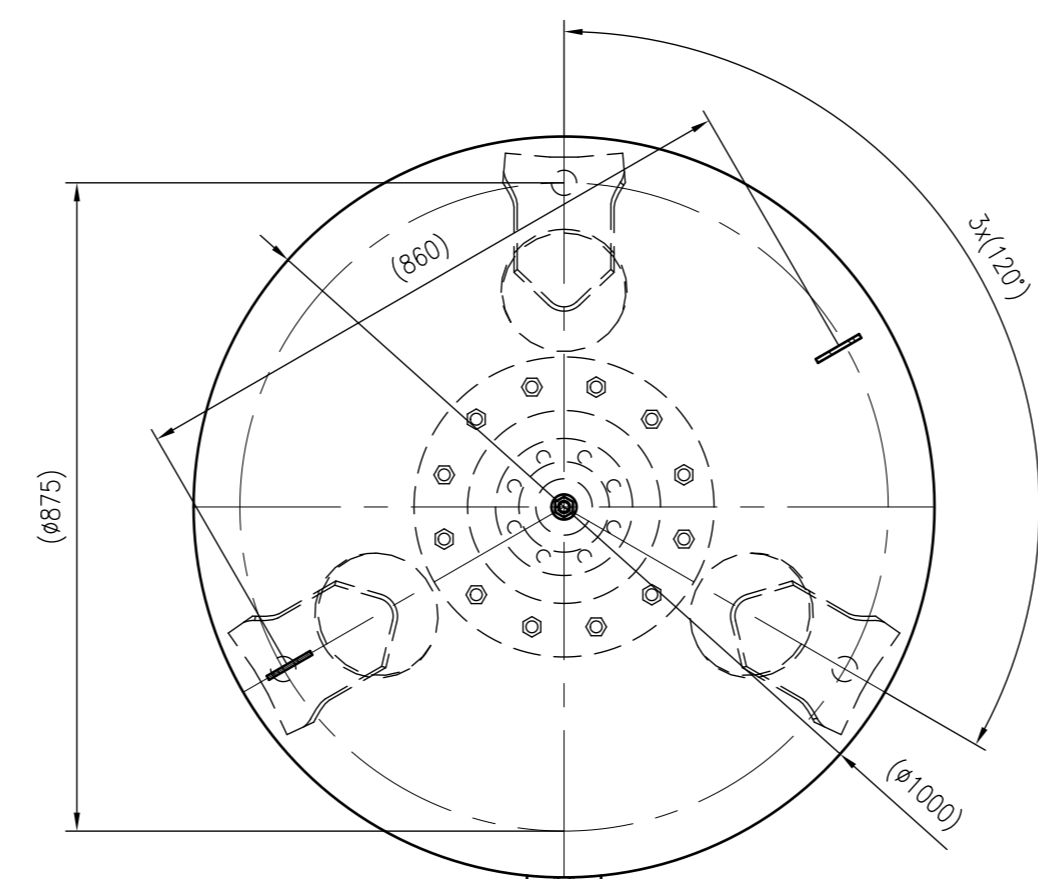

Side view

Front view

Isometric view

Top view

Membranbruchmelder
nur auf Kundenwunsch/
bladder rupture detector
only on customer request

Unterliegt nicht dem Änderungsdienst/ Not subject to change management		Maßstab/ Scale: 1:10	Format/ Size: A1
Revision 17.08.2017	Refix DE 1000 (1000mm) 10bar - 7311405		
			A1