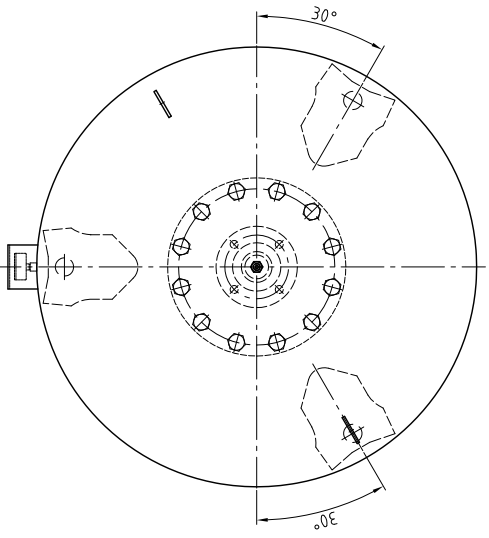

Membranrührmischer
 nur auf Kundenwunsch!
 Ansonsten Verschlußstutzen
 Ms R3/ mit Innenselbstkant
 eingeklebt (Lochfre) und mit
 Siegellack gesichert.

Druckausdehnungsgefäß

refix DE 1000 l

10 bar - 70°C

Reflex Winkelmann GmbH
 59227 Ahlen